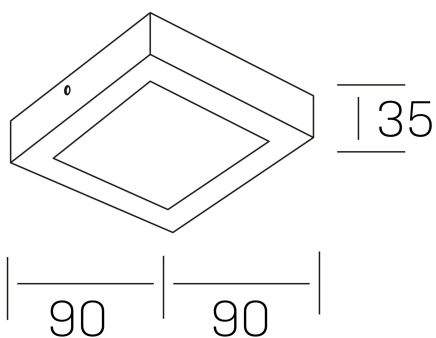

disc slim sq
K51701.01.SR.WH-WH.OP.ST.8.30

DETALLES GENERALES

INSTALACIÓN	Surface
COLOR EXT-INT	Blanco
DIFUSOR	Opal
DIRECCIÓN DE LA LUZ	Fijo
INT-EXT ESTANQUEIDAD	IP43
MATERIAL	Aluminio
RESISTENCIA MECÁNICA	IK03
USO	Interior
GARANTÍA	3 años

DETALLES ELÉCTRICOS

FUENTE DE LUZ	LED
POTENCIA	6W
TEMPERATURA DE COLOR	3000K
FLUJO LUMÍNICO	430 Lm
EFICIENCIA LUMÍNICA	69 Lm/W
DIMABLE	Sin regulación
DRIVER	Integrado
CLASE DE SEGURIDAD	II
ÍNDICE DE REPRODUCCIÓN CROMÁTICA	CRI>80
TENSIÓN	220-240 V
FREQUENCY	50-60 Hz
CORRIENTE	160 mA
VIDA UTIL	35.000h

DIMENSIONES GENERALES

DIMENSIÓN	90x90 mm
ALTURA	h 35 mm
DIMENSIONES DE EMBALAJE	100 × 100 × 50 mm
PESO NETO	12

*Puede haber una reducción máx. del 15% en el dato de los acabados distintos al blanco.