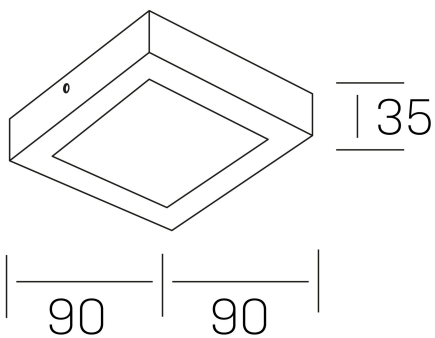

**disc slim sq**  
K51701.01.SR.WH-WH.OP.ST.8.30

#### DETALLES GENERALES

INSTALACIÓN	Surface
COLOR EXT-INT	Blanco
DIFUSOR	Opal
DIRECCIÓN DE LA LUZ	Fijo
INT-EXT ESTANQUEIDAD	IP43
MATERIAL	Aluminio
RESISTENCIA MECÁNICA	IK03
USO	Interior
GARANTÍA	5 años

#### DIMENSIONES GENERALES

DIMENSIÓN	90x90 mm
ALTURA	h 35 mm
DIMENSIONES DE EMBALAJE	100 × 100 × 50 mm
PESO NETO	12

\*Puede haber una reducción máx. del 15% en el dato de los acabados distintos al blanco.