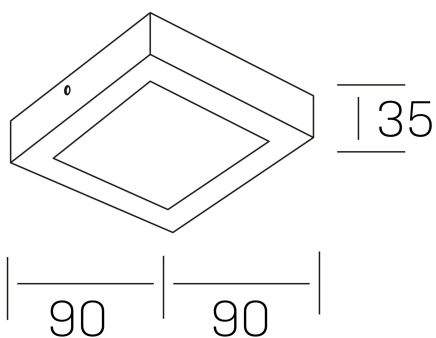

disc slim sq
K51701.01.SR.BK-BK.OP.ST.8.40.PU

DETALLES GENERALES

INSTALACIÓN	Surface
COLOR EXT-INT	Negro
DIFUSOR	Opal
DIRECCIÓN DE LA LUZ	Fijo
INT-EXT ESTANQUEIDAD	IP43
MATERIAL	Aluminio
RESISTENCIA MECÁNICA	IK03
USO	Interior
GARANTÍA	3 años

DETALLES ELÉCTRICOS

FUENTE DE LUZ	LED
POTENCIA	6W
TEMPERATURA DE COLOR	4000K
FLUJO LUMÍNICO	450 Lm
EFICIENCIA LUMÍNICA	72 Lm/W
DIMABLE	PUSH
DRIVER	Remoto
CLASE DE SEGURIDAD	II
ÍNDICE DE REPRODUCCIÓN CROMÁTICA	CRI>80
TENSIÓN	220-240 V
FREQUENCY	50-60 Hz
CORRIENTE	160 mA
VIDA UTIL	35.000h

DIMENSIONES GENERALES

DIMENSIÓN	90x90 mm
ALTURA	h 35 mm
DIMENSIONES DE EMBALAJE	100 × 100 × 50 mm
PESO NETO	12

*Puede haber una reducción máx. del 15% en el dato de los acabados distintos al blanco.