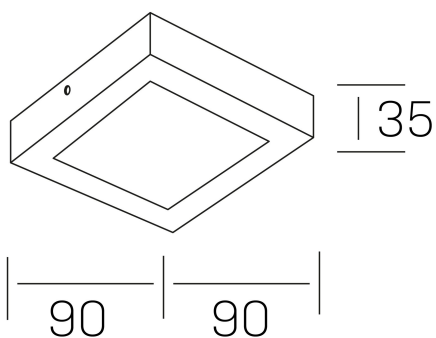

**disc slim sq**  
K51701.01.SR.BK-BK.OP.ST.8.40.PU

#### DETALLES GENERALES

INSTALACIÓN	Surface
COLOR EXT-INT	Negro
DIFUSOR	Opal
DIRECCIÓN DE LA LUZ	Fijo
INT-EXT ESTANQUEIDAD	IP43
MATERIAL	Aluminio
RESISTENCIA MECÁNICA	IK03
USO	Interior
GARANTÍA	5 años

#### DIMENSIONES GENERALES

DIMENSIÓN	90x90 mm
ALTURA	h 35 mm
DIMENSIONES DE EMBALAJE	100 × 100 × 50 mm
PESO NETO	12

\*Puede haber una reducción máx. del 15% en el dato de los acabados distintos al blanco.