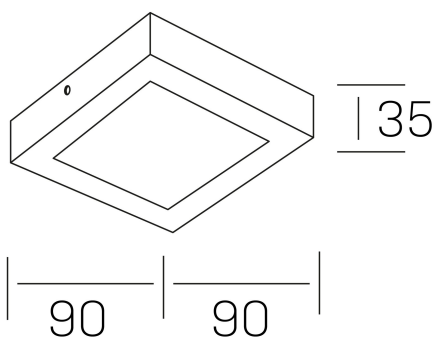

disc slim sq
K51701.01.SR.BK-BK.OP.ST.8.40.PC

DETALLES GENERALES

INSTALACIÓN	Surface
COLOR EXT-INT	Negro
DIFUSOR	Opal
DIRECCIÓN DE LA LUZ	Fijo
INT-EXT ESTANQUEIDAD	IP43
MATERIAL	Aluminio
RESISTENCIA MECÁNICA	IK03
USO	Interior
GARANTÍA	3 años

DETALLES ELÉCTRICOS

FUENTE DE LUZ	LED
POTENCIA	6W
TEMPERATURA DE COLOR	4000K
FLUJO LUMÍNICO	450 Lm
EFICIENCIA LUMÍNICA	72 Lm/W
DIMABLE	PHASE CUT
DRIVER	Remoto
CLASE DE SEGURIDAD	II
ÍNDICE DE REPRODUCCIÓN CROMÁTICA	CRI>80
TENSIÓN	220-240 V
FREQUENCY	50-60 Hz
CORRIENTE	160 mA
VIDA UTIL	35.000h

DIMENSIONES GENERALES

DIMENSIÓN	90x90 mm
ALTURA	h 35 mm
DIMENSIONES DE EMBALAJE	100 × 100 × 50 mm
PESO NETO	12

*Puede haber una reducción máx. del 15% en el dato de los acabados distintos al blanco.