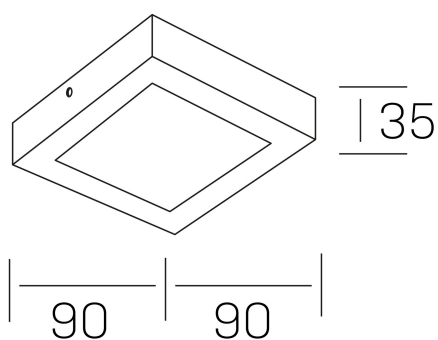

disc slim sq
K51701.01.SR.BK-BK.OP.ST.8.40.PC

DETALLES GENERALES

INSTALACIÓN	Surface
COLOR EXT-INT	Negro
DIFUSOR	Opal
DIRECCIÓN DE LA LUZ	Fijo
INT-EXT ESTANQUEIDAD	IP43
MATERIAL	Aluminio
RESISTENCIA MECÁNICA	IK03
USO	Interior
GARANTÍA	5 años

DETALLES ELÉCTRICOS

FUENTE DE LUZ	LED
POTENCIA	6W
TEMPERATURA DE COLOR	4000K
FLUJO LUMÍNICO	450 Lm
EFICIENCIA LUMÍNICA	72 Lm/W
DIMABLE	PHASE CUT
DRIVER	Remoto
CLASE DE SEGURIDAD	II
ÍNDICE DE REPRODUCCIÓN CROMÁTICA	CRI>80
TENSIÓN	220-240 V
FREQUENCY	50-60 Hz
CORRIENTE	160 mA
VIDA UTIL	50.000h

DIMENSIONES GENERALES

DIMENSIÓN	90x90 mm
ALTURA	h 35 mm
DIMENSIONES DE EMBALAJE	100 × 100 × 50 mm
PESO NETO	12

*Puede haber una reducción máx. del 15% en el dato de los acabados distintos al blanco.