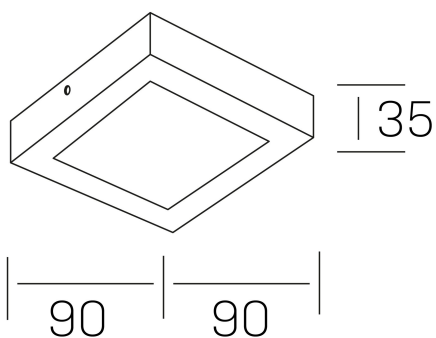

**disc slim sq**  
K51701.01.SR.BK-BK.OP.ST.8.40.PC

#### DETALLES GENERALES

INSTALACIÓN	Surface
COLOR EXT-INT	Negro
DIFUSOR	Opal
DIRECCIÓN DE LA LUZ	Fijo
INT-EXT ESTANQUEIDAD	IP43
MATERIAL	Aluminio
RESISTENCIA MECÁNICA	IK03
USO	Interior
GARANTÍA	5 años

#### DIMENSIONES GENERALES

DIMENSIÓN	90x90 mm
ALTURA	h 35 mm
DIMENSIONES DE EMBALAJE	100 × 100 × 50 mm
PESO NETO	12

\*Puede haber una reducción máx. del 15% en el dato de los acabados distintos al blanco.