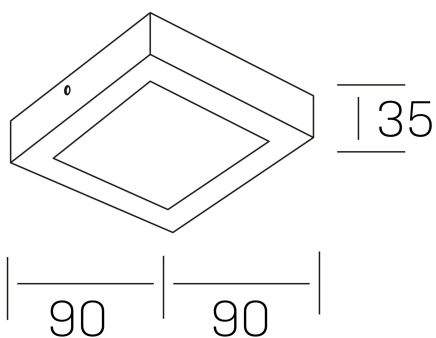

disc slim sq
K51701.01.SR.BK-BK.OP.ST.8.40.DA

DETALLES GENERALES

INSTALACIÓN	Surface
COLOR EXT-INT	Negro
DIFUSOR	Opal
DIRECCIÓN DE LA LUZ	Fijo
INT-EXT ESTANQUEIDAD	IP43
MATERIAL	Aluminio
RESISTENCIA MECÁNICA	IK03
USO	Interior
GARANTÍA	3 años

DETALLES ELÉCTRICOS

FUENTE DE LUZ	LED
POTENCIA	6W
TEMPERATURA DE COLOR	4000K
FLUJO LUMÍNICO	450 Lm
EFICIENCIA LUMÍNICA	72 Lm/W
DIMABLE	DALI
DRIVER	Remoto
CLASE DE SEGURIDAD	II
ÍNDICE DE REPRODUCCIÓN CROMÁTICA	CRI>80
TENSIÓN	220-240 V
FREQUENCY	50-60 Hz
CORRIENTE	160 mA
VIDA UTIL	35.000h

DIMENSIONES GENERALES

DIMENSIÓN	90x90 mm
ALTURA	h 35 mm
DIMENSIONES DE EMBALAJE	100 × 100 × 50 mm
PESO NETO	12

*Puede haber una reducción máx. del 15% en el dato de los acabados distintos al blanco.