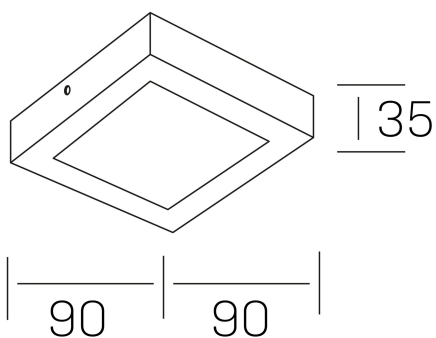

disc slim sq
K51701.01.SR.BK-BK.OP.ST.8.40.DA

DETALLES GENERALES

INSTALACIÓN	Surface
COLOR EXT-INT	Negro
DIFUSOR	Opal
DIRECCIÓN DE LA LUZ	Fijo
INT-EXT ESTANQUEIDAD	IP43
MATERIAL	Aluminio
RESISTENCIA MECÁNICA	IK03
USO	Interior
GARANTÍA	5 años

DETALLES ELÉCTRICOS

FUENTE DE LUZ	LED
POTENCIA	6W
TEMPERATURA DE COLOR	4000K
FLUJO LUMÍNICO	450 Lm
EFICIENCIA LUMÍNICA	72 Lm/W
DIMABLE	DALI
DRIVER	Remoto
CLASE DE SEGURIDAD	II
ÍNDICE DE REPRODUCCIÓN CROMÁTICA	CRI>80
TENSIÓN	220-240 V
FREQUENCY	50-60 Hz
CORRIENTE	160 mA
VIDA UTIL	50.000h

DIMENSIONES GENERALES

DIMENSIÓN	90x90 mm
ALTURA	h 35 mm
DIMENSIONES DE EMBALAJE	100 × 100 × 50 mm
PESO NETO	12

*Puede haber una reducción máx. del 15% en el dato de los acabados distintos al blanco.