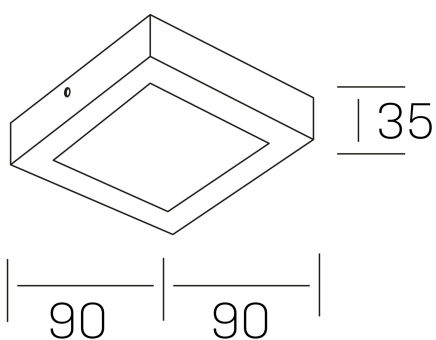

**disc slim sq**  
K51701.01.SR.BK-BK.OP.ST.8.40.D1

#### DETALLES GENERALES

INSTALACIÓN	Surface
COLOR EXT-INT	Negro
DIFUSOR	Opal
DIRECCIÓN DE LA LUZ	Fijo
INT-EXT ESTANQUEIDAD	IP43
MATERIAL	Aluminio
RESISTENCIA MECÁNICA	IK03
USO	Interior
GARANTÍA	5 años

#### DIMENSIONES GENERALES

DIMENSIÓN	90x90 mm
ALTURA	h 35 mm
DIMENSIONES DE EMBALAJE	100 × 100 × 50 mm
PESO NETO	12

\*Puede haber una reducción máx. del 15% en el dato de los acabados distintos al blanco.