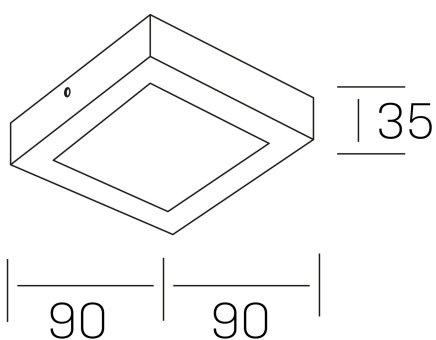

disc slim sq
K51701.01.SR.BK-BK.OP.ST.8.40.D1

DETALLES GENERALES

INSTALACIÓN	Surface
COLOR EXT-INT	Negro
DIFUSOR	Opal
DIRECCIÓN DE LA LUZ	Fijo
INT-EXT ESTANQUEIDAD	IP43
MATERIAL	Aluminio
RESISTENCIA MECÁNICA	IK03
USO	Interior
GARANTÍA	3 años

DIMENSIONES GENERALES

DIMENSIÓN	90x90 mm
ALTURA	h 35 mm
DIMENSIONES DE EMBALAJE	100 × 100 × 50 mm
PESO NETO	12

*Puede haber una reducción máx. del 15% en el dato de los acabados distintos al blanco.