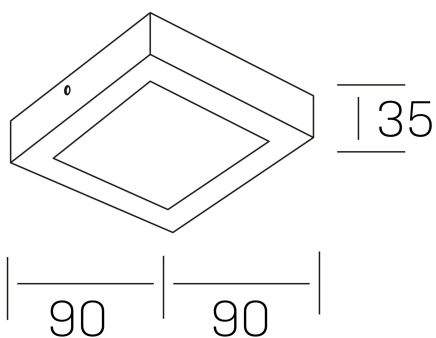

disc slim sq
K51701.01.SR.BK-BK.OP.ST.8.40

DETALLES GENERALES

INSTALACIÓN	Surface
COLOR EXT-INT	Negro
DIFUSOR	Opal
DIRECCIÓN DE LA LUZ	Fijo
INT-EXT ESTANQUEIDAD	IP43
MATERIAL	Aluminio
RESISTENCIA MECÁNICA	IK03
USO	Interior
GARANTÍA	5 años

DETALLES ELÉCTRICOS

FUENTE DE LUZ	LED
POTENCIA	6W
TEMPERATURA DE COLOR	4000K
FLUJO LUMÍNICO	450 Lm
EFICIENCIA LUMÍNICA	72 Lm/W
DIMABLE	Sin regulación
DRIVER	Integrado
CLASE DE SEGURIDAD	II
ÍNDICE DE REPRODUCCIÓN CROMÁTICA	CRI>80
TENSIÓN	220-240 V
CORRIENTE	160 mA
VIDA UTIL	50.000h

DIMENSIONES GENERALES

DIMENSIÓN	90x90 mm
ALTURA	h 35 mm
DIMENSIONES DE EMBALAJE	100 × 100 × 50 mm
PESO NETO	12

*Puede haber una reducción máx. del 15% en el dato de los acabados distintos al blanco.