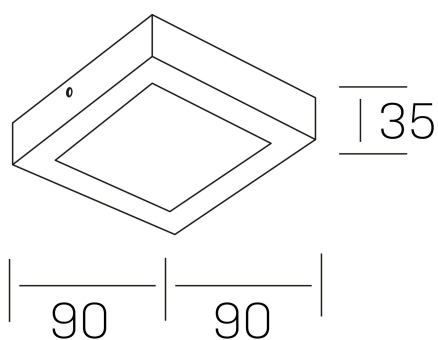

disc slim sq
K51701.01.SR.BK-BK.OP.ST.8.40

DETALLES GENERALES

INSTALACIÓN	Surface
COLOR EXT-INT	Negro
DIFUSOR	Opal
DIRECCIÓN DE LA LUZ	Fijo
INT-EXT ESTANQUEIDAD	IP43
MATERIAL	Aluminio
RESISTENCIA MECÁNICA	IK03
USO	Interior
GARANTÍA	5 años

DIMENSIONES GENERALES

DIMENSIÓN	90x90 mm
ALTURA	h 35 mm
DIMENSIONES DE EMBALAJE	100 × 100 × 50 mm
PESO NETO	12

*Puede haber una reducción máx. del 15% en el dato de los acabados distintos al blanco.