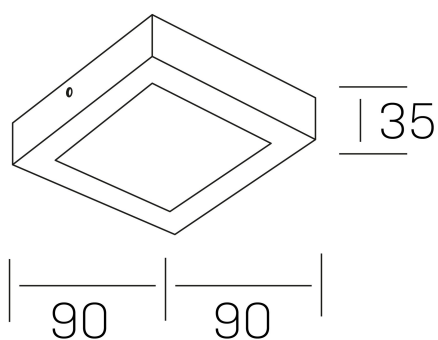

disc slim sq
K51701.01.SR.BK-BK.OP.ST.8.40

DETALLES GENERALES

INSTALACIÓN	Surface
COLOR EXT-INT	Negro
DIFUSOR	Opal
DIRECCIÓN DE LA LUZ	Fijo
INT-EXT ESTANQUEIDAD	IP43
MATERIAL	Aluminio
RESISTENCIA MECÁNICA	IK03
USO	Interior
GARANTÍA	3 años

DIMENSIONES GENERALES

DIMENSIÓN	90x90 mm
ALTURA	h 35 mm
DIMENSIONES DE EMBALAJE	100 × 100 × 50 mm
PESO NETO	12

*Puede haber una reducción máx. del 15% en el dato de los acabados distintos al blanco.