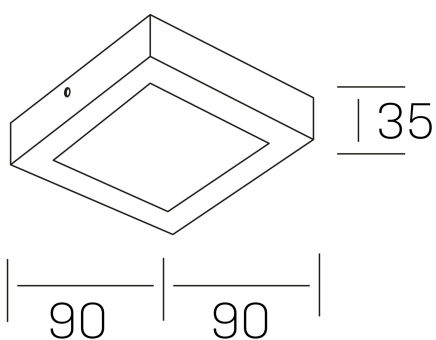

disc slim sq
K51701.01.SR.BK-BK.OP.ST.8.30.PU

DETALLES GENERALES

INSTALACIÓN	Surface
COLOR EXT-INT	Negro
DIFUSOR	Opal
DIRECCIÓN DE LA LUZ	Fijo
INT-EXT ESTANQUEIDAD	IP43
MATERIAL	Aluminio
RESISTENCIA MECÁNICA	IK03
USO	Interior
GARANTÍA	5 años

DETALLES ELÉCTRICOS

FUENTE DE LUZ	LED
POTENCIA	6W
TEMPERATURA DE COLOR	3000K
FLUJO LUMÍNICO	430 Lm
EFICIENCIA LUMÍNICA	69 Lm/W
DIMABLE	PUSH
DRIVER	Remoto
CLASE DE SEGURIDAD	II
ÍNDICE DE REPRODUCCIÓN CROMÁTICA	CRI>80
TENSIÓN	220-240 V
FREQUENCY	50-60 Hz
CORRIENTE	160 mA
VIDA UTIL	50.000h

DIMENSIONES GENERALES

DIMENSIÓN	90x90 mm
ALTURA	h 35 mm
DIMENSIONES DE EMBALAJE	100 × 100 × 50 mm
PESO NETO	12

*Puede haber una reducción máx. del 15% en el dato de los acabados distintos al blanco.