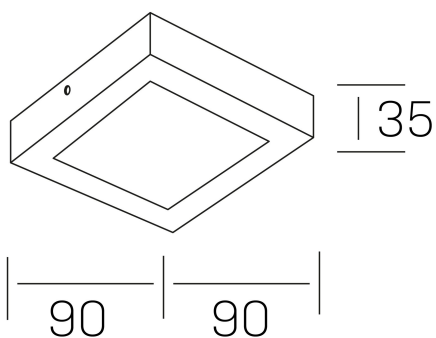

**disc slim sq**  
K51701.01.SR.BK-BK.OP.ST.8.30.PU

#### DETALLES GENERALES

INSTALACIÓN	Surface
COLOR EXT-INT	Negro
DIFUSOR	Opal
DIRECCIÓN DE LA LUZ	Fijo
INT-EXT ESTANQUEIDAD	IP43
MATERIAL	Aluminio
RESISTENCIA MECÁNICA	IK03
USO	Interior
GARANTÍA	5 años

#### DIMENSIONES GENERALES

DIMENSIÓN	90x90 mm
ALTURA	h 35 mm
DIMENSIONES DE EMBALAJE	100 × 100 × 50 mm
PESO NETO	12

\*Puede haber una reducción máx. del 15% en el dato de los acabados distintos al blanco.