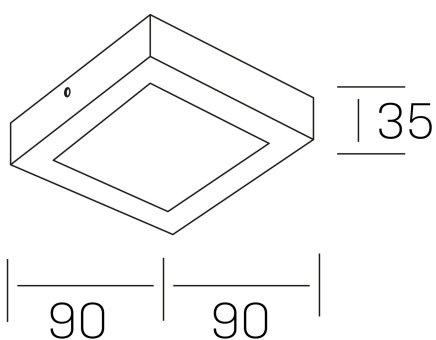

disc slim sq
K51701.01.SR.BK-BK.OP.ST.8.30.PC

DETALLES GENERALES

INSTALACIÓN	Surface
COLOR EXT-INT	Negro
DIFUSOR	Opal
DIRECCIÓN DE LA LUZ	Fijo
INT-EXT ESTANQUEIDAD	IP43
MATERIAL	Aluminio
RESISTENCIA MECÁNICA	IK03
USO	Interior
GARANTÍA	3 años

DETALLES ELÉCTRICOS

FUENTE DE LUZ	LED
POTENCIA	6W
TEMPERATURA DE COLOR	3000K
FLUJO LUMÍNICO	430 Lm
EFICIENCIA LUMÍNICA	69 Lm/W
DIMABLE	PHASE CUT
DRIVER	Remoto
CLASE DE SEGURIDAD	II
ÍNDICE DE REPRODUCCIÓN CROMÁTICA	CRI>80
TENSIÓN	220-240 V
FREQUENCY	50-60 Hz
CORRIENTE	160 mA
VIDA UTIL	35.000h

DIMENSIONES GENERALES

DIMENSIÓN	90x90 mm
ALTURA	h 35 mm
DIMENSIONES DE EMBALAJE	100 × 100 × 50 mm
PESO NETO	12

*Puede haber una reducción máx. del 15% en el dato de los acabados distintos al blanco.