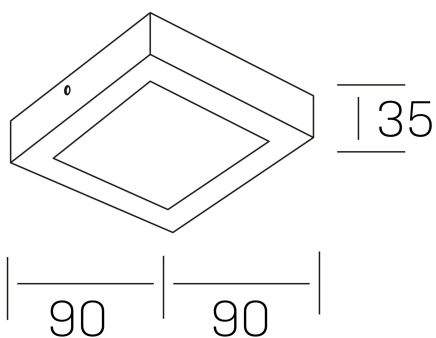

**disc slim sq**  
K51701.01.SR.BK-BK.OP.ST.8.30.PC

#### DETALLES GENERALES

INSTALACIÓN	Surface
COLOR EXT-INT	Negro
DIFUSOR	Opal
DIRECCIÓN DE LA LUZ	Fijo
INT-EXT ESTANQUEIDAD	IP43
MATERIAL	Aluminio
RESISTENCIA MECÁNICA	IK03
USO	Interior
GARANTÍA	5 años

#### DIMENSIONES GENERALES

DIMENSIÓN	90x90 mm
ALTURA	h 35 mm
DIMENSIONES DE EMBALAJE	100 × 100 × 50 mm
PESO NETO	12

\*Puede haber una reducción máx. del 15% en el dato de los acabados distintos al blanco.