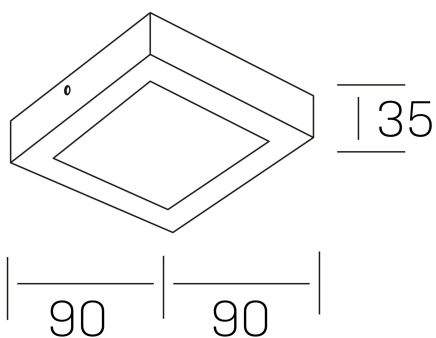

disc slim sq
K51701.01.SR.BK-BK.OP.ST.8.30.DA

DETALLES GENERALES

INSTALACIÓN	Surface
COLOR EXT-INT	Negro
DIFUSOR	Opal
DIRECCIÓN DE LA LUZ	Fijo
INT-EXT ESTANQUEIDAD	IP43
MATERIAL	Aluminio
RESISTENCIA MECÁNICA	IK03
USO	Interior
GARANTÍA	5 años

DETALLES ELÉCTRICOS

FUENTE DE LUZ	LED
POTENCIA	6W
TEMPERATURA DE COLOR	3000K
FLUJO LUMÍNICO	430 Lm
EFICIENCIA LUMÍNICA	69 Lm/W
DIMABLE	DALI
DRIVER	Remoto
CLASE DE SEGURIDAD	II
ÍNDICE DE REPRODUCCIÓN CROMÁTICA	CRI>80
TENSIÓN	220-240 V
FREQUENCY	50-60 Hz
CORRIENTE	160 mA
VIDA UTIL	50.000h

DIMENSIONES GENERALES

DIMENSIÓN	90x90 mm
ALTURA	h 35 mm
DIMENSIONES DE EMBALAJE	100 × 100 × 50 mm
PESO NETO	12

*Puede haber una reducción máx. del 15% en el dato de los acabados distintos al blanco.