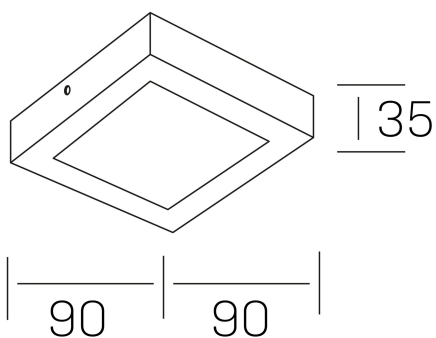

disc slim sq
K51701.01.SR.BK-BK.OP.ST.8.30.DA

DETALLES GENERALES

INSTALACIÓN	Surface
COLOR EXT-INT	Negro
DIFUSOR	Opal
DIRECCIÓN DE LA LUZ	Fijo
INT-EXT ESTANQUEIDAD	IP43
MATERIAL	Aluminio
RESISTENCIA MECÁNICA	IK03
USO	Interior
GARANTÍA	3 años

DETALLES ELÉCTRICOS

FUENTE DE LUZ	LED
POTENCIA	6W
TEMPERATURA DE COLOR	3000K
FLUJO LUMÍNICO	430 Lm
EFICIENCIA LUMÍNICA	69 Lm/W
DIMABLE	DALI
DRIVER	Remoto
CLASE DE SEGURIDAD	II
ÍNDICE DE REPRODUCCIÓN CROMÁTICA	CRI>80
TENSIÓN	220-240 V
FREQUENCY	50-60 Hz
CORRIENTE	160 mA
VIDA UTIL	35.000h

DIMENSIONES GENERALES

DIMENSIÓN	90x90 mm
ALTURA	h 35 mm
DIMENSIONES DE EMBALAJE	100 × 100 × 50 mm
PESO NETO	12

*Puede haber una reducción máx. del 15% en el dato de los acabados distintos al blanco.