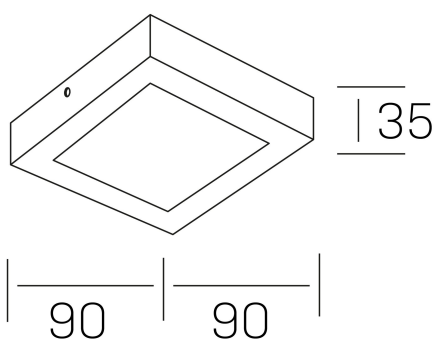

disc slim sq
K51701.01.SR.BK-BK.OP.ST.8.30.D1

DETALLES GENERALES

INSTALACIÓN	Surface
COLOR EXT-INT	Negro
DIFUSOR	Opal
DIRECCIÓN DE LA LUZ	Fijo
INT-EXT ESTANQUEIDAD	IP43
MATERIAL	Aluminio
RESISTENCIA MECÁNICA	IK03
USO	Interior
GARANTÍA	5 años

DETALLES ELÉCTRICOS

FUENTE DE LUZ	LED
POTENCIA	6W
TEMPERATURA DE COLOR	3000K
FLUJO LUMÍNICO	430 Lm
EFICIENCIA LUMÍNICA	69 Lm/W
DIMABLE	1.10v
DRIVER	Remoto
CLASE DE SEGURIDAD	II
ÍNDICE DE REPRODUCCIÓN CROMÁTICA	CRI>80
TENSIÓN	220-240 V
FREQUENCY	50-60 Hz
CORRIENTE	160 mA
VIDA UTIL	50.000h

DIMENSIONES GENERALES

DIMENSIÓN	90x90 mm
ALTURA	h 35 mm
DIMENSIONES DE EMBALAJE	100 × 100 × 50 mm
PESO NETO	12

*Puede haber una reducción máx. del 15% en el dato de los acabados distintos al blanco.