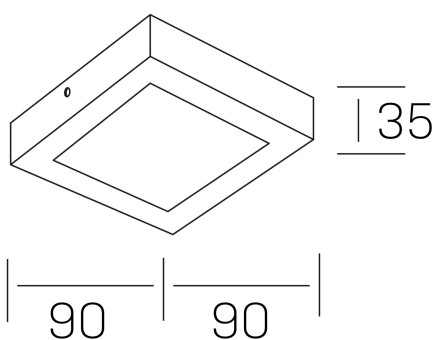

disc slim sq  
K51701.01.SR.BK-BK.OP.ST.8.30.D1

#### DETALLES GENERALES

INSTALACIÓN	Surface
COLOR EXT-INT	Negro
DIFUSOR	Opal
DIRECCIÓN DE LA LUZ	Fijo
INT-EXT ESTANQUEIDAD	IP43
MATERIAL	Aluminio
RESISTENCIA MECÁNICA	IK03
USO	Interior
GARANTÍA	3 años

#### DIMENSIONES GENERALES

DIMENSIÓN	90x90 mm
ALTURA	h 35 mm
DIMENSIONES DE EMBALAJE	100 × 100 × 50 mm
PESO NETO	12

\*Puede haber una reducción máx. del 15% en el dato de los acabados distintos al blanco.