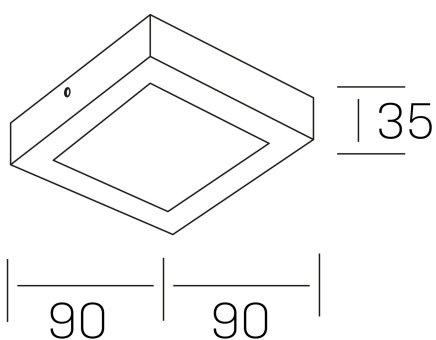

disc slim sq
K51701.01.SR.BK-BK.OP.ST.8.30

DETALLES GENERALES

INSTALACIÓN	Surface
COLOR EXT-INT	Negro
DIFUSOR	Opal
DIRECCIÓN DE LA LUZ	Fijo
INT-EXT ESTANQUEIDAD	IP43
MATERIAL	Aluminio
RESISTENCIA MECÁNICA	IK03
USO	Interior
GARANTÍA	5 años

DIMENSIONES GENERALES

DIMENSIÓN	90x90 mm
ALTURA	h 35 mm
DIMENSIONES DE EMBALAJE	100 × 100 × 50 mm
PESO NETO	12

*Puede haber una reducción máx. del 15% en el dato de los acabados distintos al blanco.