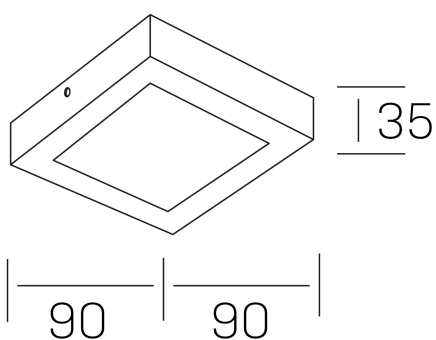

disc slim sq
K51701.01.SR.BK-BK.OP.ST.8.30

DETALLES GENERALES

INSTALACIÓN	Surface
COLOR EXT-INT	Negro
DIFUSOR	Opal
DIRECCIÓN DE LA LUZ	Fijo
INT-EXT ESTANQUEIDAD	IP43
MATERIAL	Aluminio
RESISTENCIA MECÁNICA	IK03
USO	Interior
GARANTÍA	3 años

DIMENSIONES GENERALES

DIMENSIÓN	90x90 mm
ALTURA	h 35 mm
DIMENSIONES DE EMBALAJE	100 × 100 × 50 mm
PESO NETO	12

*Puede haber una reducción máx. del 15% en el dato de los acabados distintos al blanco.