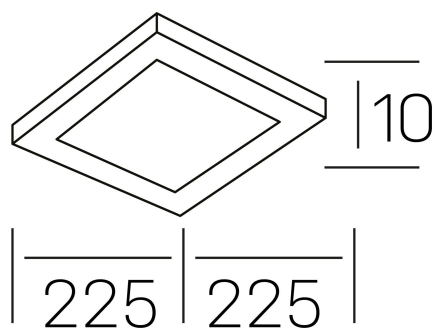

disc slim sq
K51705.03.RF.WH-WH.OP.ST.8.40.PU

DETALLES GENERALES

INSTALACIÓN	Recessed with Frame
COLOR EXT-INT	Blanco, Negro
DIFUSOR	Opal
DIRECCIÓN DE LA LUZ	Fijo
INT-EXT ESTANQUEIDAD	IP23
MATERIAL	Aluminio
RESISTENCIA MECÁNICA	IK03
USO	Interior
GARANTÍA	3 años

DETALLES ELÉCTRICOS

FUENTE DE LUZ	LED
POTENCIA	24W
TEMPERATURA DE COLOR	4000K
FLUJO LUMÍNICO	2430 Lm
EFICIENCIA LUMÍNICA	100 Lm/W
DIMABLE	PUSH
DRIVER	Remoto
CLASE DE SEGURIDAD	II
ÍNDICE DE REPRODUCCIÓN CROMÁTICA	CRI>80
TENSIÓN	220-240 V
FREQUENCY	50-60 Hz
CORRIENTE	600 mA
VIDA UTIL	35.000h

DIMENSIONES GENERALES

DIMENSIÓN	225x225 mm
AGUJERO DE CORTE	205X205 mm
ALTURA	h 25 mm
DIMENSIONES DE EMBALAJE	N/D
PESO NETO	0.34

*Puede haber una reducción máx. del 15% en el dato de los acabados distintos al blanco.