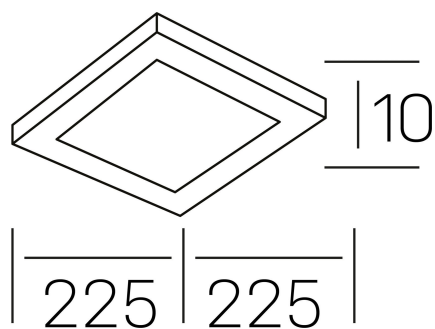

**disc slim sq**  
K51705.03.RF.WH-WH.OP.ST.8.40.PC

#### DETALLES GENERALES

INSTALACIÓN	Recessed with Frame
COLOR EXT-INT	Blanco, Negro
DIFUSOR	Opal
DIRECCIÓN DE LA LUZ	Fijo
INT-EXT ESTANQUEIDAD	IP23
MATERIAL	Aluminio
RESISTENCIA MECÁNICA	IK03
USO	Interior
GARANTÍA	3 años

#### DIMENSIONES GENERALES

DIMENSIÓN	225x225 mm
AGUJERO DE CORTE	205X205 mm
ALTURA	h 25 mm
DIMENSIONES DE EMBALAJE	N/D
PESO NETO	0.34

\*Puede haber una reducción máx. del 15% en el dato de los acabados distintos al blanco.