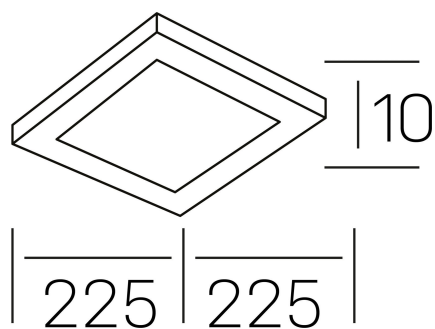

**disc slim sq**  
K51705.03.RF.WH-WH.OP.ST.8.40.DA

#### DETALLES GENERALES

INSTALACIÓN	Recessed with Frame
COLOR EXT-INT	Blanco, Negro
DIFUSOR	Opal
DIRECCIÓN DE LA LUZ	Fijo
INT-EXT ESTANQUEIDAD	IP23
MATERIAL	Aluminio
RESISTENCIA MECÁNICA	IK03
USO	Interior
GARANTÍA	3 años

#### DIMENSIONES GENERALES

DIMENSIÓN	225x225 mm
AGUJERO DE CORTE	205X205 mm
ALTURA	h 25 mm
DIMENSIONES DE EMBALAJE	N/D
PESO NETO	0.34

\*Puede haber una reducción máx. del 15% en el dato de los acabados distintos al blanco.