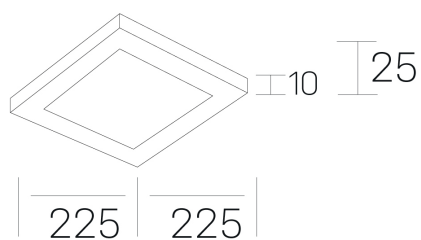

**disc slim sq**  
K51705.03.RF.WH-WH.OP.ST.8.40.DA

#### DETALLES GENERALES

INSTALACIÓN	Recessed with Frame
COLOR EXT-INT	Blanco, Negro
DIFUSOR	Opal
DIRECCIÓN DE LA LUZ	Fijo
INT-EXT ESTANQUEIDAD	IP23
MATERIAL	Aluminio
RESISTENCIA MECÁNICA	IK03
USO	Interior
GARANTÍA	5 años

#### DIMENSIONES GENERALES

DIMENSIÓN	225x225 mm
AGUJERO DE CORTE	205X205 mm
ALTURA	h 25 mm
DIMENSIONES DE EMBALAJE	N/D
PESO NETO	0.34

\*Puede haber una reducción máx. del 15% en el dato de los acabados distintos al blanco.