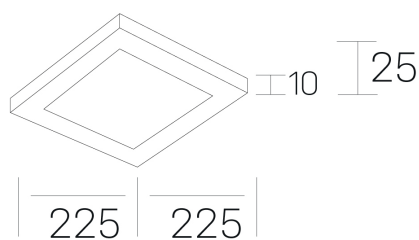

disc slim sq
K51705.03.RF.WH-WH.OP.ST.8.40.D1

DETALLES GENERALES

INSTALACIÓN	Recessed with Frame
COLOR EXT-INT	Blanco, Negro
DIFUSOR	Opal
DIRECCIÓN DE LA LUZ	Fijo
INT-EXT ESTANQUEIDAD	IP23
MATERIAL	Aluminio
RESISTENCIA MECÁNICA	IK03
USO	Interior
GARANTÍA	5 años

DIMENSIONES GENERALES

DIMENSIÓN	225x225 mm
AGUJERO DE CORTE	205X205 mm
ALTURA	h 25 mm
DIMENSIONES DE EMBALAJE	N/D
PESO NETO	0.34

*Puede haber una reducción máx. del 15% en el dato de los acabados distintos al blanco.