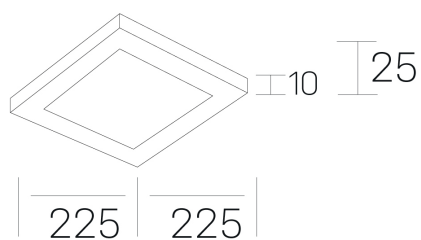

**disc slim sq**  
K51705.03.RF.WH-WH.OP.ST.8.40

#### DETALLES GENERALES

INSTALACIÓN	Recessed with Frame
COLOR EXT-INT	Blanco, Negro
DIFUSOR	Opal
DIRECCIÓN DE LA LUZ	Fijo
INT-EXT ESTANQUEIDAD	IP23
MATERIAL	Aluminio
RESISTENCIA MECÁNICA	IK03
USO	Interior
GARANTÍA	5 años

#### DIMENSIONES GENERALES

DIMENSIÓN	225x225 mm
AGUJERO DE CORTE	205X205 mm
ALTURA	h 25 mm
DIMENSIONES DE EMBALAJE	N/D
PESO NETO	0.34

\*Puede haber una reducción máx. del 15% en el dato de los acabados distintos al blanco.