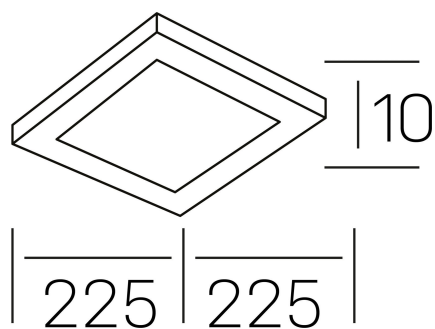

**disc slim sq**  
K51705.03.RF.WH-WH.OP.ST.8.30.PU

#### DETALLES GENERALES

INSTALACIÓN	Recessed with Frame
COLOR EXT-INT	Blanco, Negro
DIFUSOR	Opal
DIRECCIÓN DE LA LUZ	Fijo
INT-EXT ESTANQUEIDAD	IP23
MATERIAL	Aluminio
RESISTENCIA MECÁNICA	IK03
USO	Interior
GARANTÍA	3 años

#### DIMENSIONES GENERALES

DIMENSIÓN	225x225 mm
AGUJERO DE CORTE	205X205 mm
ALTURA	h 25 mm
DIMENSIONES DE EMBALAJE	N/D
PESO NETO	0.34

\*Puede haber una reducción máx. del 15% en el dato de los acabados distintos al blanco.