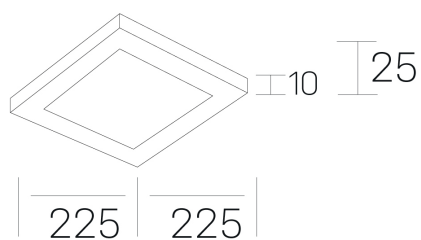

disc slim sq
K51705.03.RF.WH-WH.OP.ST.8.30.PU

DETALLES GENERALES

INSTALACIÓN	Recessed with Frame
COLOR EXT-INT	Blanco, Negro
DIFUSOR	Opal
DIRECCIÓN DE LA LUZ	Fijo
INT-EXT ESTANQUEIDAD	IP23
MATERIAL	Aluminio
RESISTENCIA MECÁNICA	IK03
USO	Interior
GARANTÍA	5 años

DIMENSIONES GENERALES

DIMENSIÓN	225x225 mm
AGUJERO DE CORTE	205X205 mm
ALTURA	h 25 mm
DIMENSIONES DE EMBALAJE	N/D
PESO NETO	0.34

*Puede haber una reducción máx. del 15% en el dato de los acabados distintos al blanco.