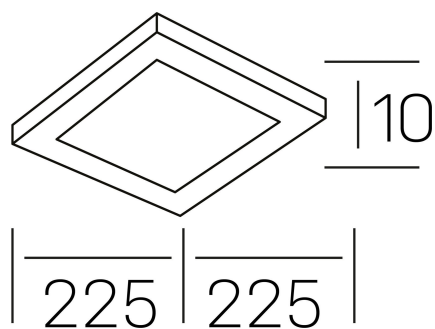

disc slim sq
K51705.03.RF.WH-WH.OP.ST.8.30.PC

DETALLES GENERALES

INSTALACIÓN	Recessed with Frame
COLOR EXT-INT	Blanco, Negro
DIFUSOR	Opal
DIRECCIÓN DE LA LUZ	Fijo
INT-EXT ESTANQUEIDAD	IP23
MATERIAL	Aluminio
RESISTENCIA MECÁNICA	IK03
USO	Interior
GARANTÍA	3 años

DETALLES ELÉCTRICOS

FUENTE DE LUZ	LED
POTENCIA	24W
TEMPERATURA DE COLOR	3000K
FLUJO LUMÍNICO	2270 Lm
EFICIENCIA LUMÍNICA	95 Lm/W
DIMABLE	PHASE CUT
DRIVER	Remoto
CLASE DE SEGURIDAD	II
ÍNDICE DE REPRODUCCIÓN CROMÁTICA	CRI>80
TENSIÓN	220-240 V
FREQUENCY	50-60 Hz
CORRIENTE	600 mA
VIDA UTIL	35.000h

DIMENSIONES GENERALES

DIMENSIÓN	225x225 mm
AGUJERO DE CORTE	205X205 mm
ALTURA	h 25 mm
DIMENSIONES DE EMBALAJE	N/D
PESO NETO	0.34

*Puede haber una reducción máx. del 15% en el dato de los acabados distintos al blanco.