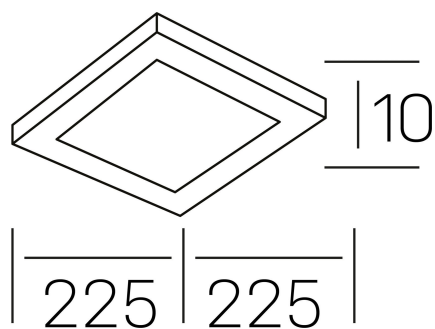

disc slim sq
K51705.03.RF.WH-WH.OP.ST.8.30.DA

DETALLES GENERALES

INSTALACIÓN	Recessed with Frame
COLOR EXT-INT	Blanco, Negro
DIFUSOR	Opal
DIRECCIÓN DE LA LUZ	Fijo
INT-EXT ESTANQUEIDAD	IP23
MATERIAL	Aluminio
RESISTENCIA MECÁNICA	IK03
USO	Interior
GARANTÍA	3 años

DETALLES ELÉCTRICOS

FUENTE DE LUZ	LED
POTENCIA	24W
TEMPERATURA DE COLOR	3000K
FLUJO LUMÍNICO	2270 Lm
EFICIENCIA LUMÍNICA	95 Lm/W
DIMABLE	DALI
DRIVER	Remoto
CLASE DE SEGURIDAD	II
ÍNDICE DE REPRODUCCIÓN CROMÁTICA	CRI>80
TENSIÓN	220-240 V
FREQUENCY	50-60 Hz
CORRIENTE	600 mA
VIDA UTIL	35.000h

DIMENSIONES GENERALES

DIMENSIÓN	225x225 mm
AGUJERO DE CORTE	205X205 mm
ALTURA	h 25 mm
DIMENSIONES DE EMBALAJE	N/D
PESO NETO	0.34

*Puede haber una reducción máx. del 15% en el dato de los acabados distintos al blanco.