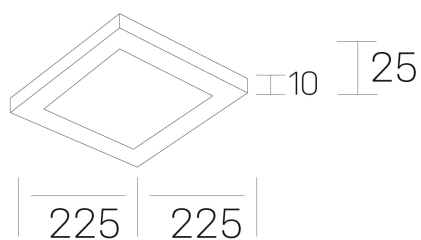

disc slim sq
K51705.03.RF.WH-WH.OP.ST.8.30.DA

DETALLES GENERALES

INSTALACIÓN	Recessed with Frame
COLOR EXT-INT	Blanco, Negro
DIFUSOR	Opal
DIRECCIÓN DE LA LUZ	Fijo
INT-EXT ESTANQUEIDAD	IP23
MATERIAL	Aluminio
RESISTENCIA MECÁNICA	IK03
USO	Interior
GARANTÍA	5 años

DIMENSIONES GENERALES

DIMENSIÓN	225x225 mm
AGUJERO DE CORTE	205X205 mm
ALTURA	h 25 mm
DIMENSIONES DE EMBALAJE	N/D
PESO NETO	0.34

*Puede haber una reducción máx. del 15% en el dato de los acabados distintos al blanco.