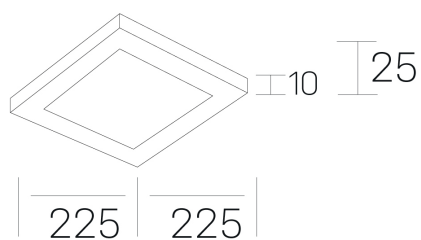

**disc slim sq**  
K51705.03.RF.WH-WH.OP.ST.8.30.D1

#### DETALLES GENERALES

INSTALACIÓN	Recessed with Frame
COLOR EXT-INT	Blanco, Negro
DIFUSOR	Opal
DIRECCIÓN DE LA LUZ	Fijo
INT-EXT ESTANQUEIDAD	IP23
MATERIAL	Aluminio
RESISTENCIA MECÁNICA	IK03
USO	Interior
GARANTÍA	5 años

#### DIMENSIONES GENERALES

DIMENSIÓN	225x225 mm
AGUJERO DE CORTE	205X205 mm
ALTURA	h 25 mm
DIMENSIONES DE EMBALAJE	N/D
PESO NETO	0.34

\*Puede haber una reducción máx. del 15% en el dato de los acabados distintos al blanco.