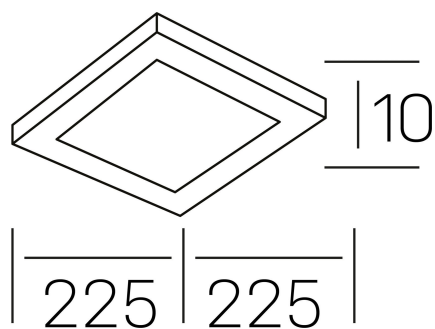

disc slim sq
K51705.03.RF.WH-WH.OP.ST.8.30.D1

DETALLES GENERALES

INSTALACIÓN	Recessed with Frame
COLOR EXT-INT	Blanco, Negro
DIFUSOR	Opal
DIRECCIÓN DE LA LUZ	Fijo
INT-EXT ESTANQUEIDAD	IP23
MATERIAL	Aluminio
RESISTENCIA MECÁNICA	IK03
USO	Interior
GARANTÍA	3 años

DETALLES ELÉCTRICOS

FUENTE DE LUZ	LED
POTENCIA	24W
TEMPERATURA DE COLOR	3000K
FLUJO LUMÍNICO	2270 Lm
EFICIENCIA LUMÍNICA	95 Lm/W
DIMABLE	1.10v
DRIVER	Remoto
CLASE DE SEGURIDAD	II
ÍNDICE DE REPRODUCCIÓN CROMÁTICA	CRI>80
TENSIÓN	220-240 V
FREQUENCY	50-60 Hz
CORRIENTE	600 mA
VIDA UTIL	35.000h

DIMENSIONES GENERALES

DIMENSIÓN	225x225 mm
AGUJERO DE CORTE	205X205 mm
ALTURA	h 25 mm
DIMENSIONES DE EMBALAJE	N/D
PESO NETO	0.34

*Puede haber una reducción máx. del 15% en el dato de los acabados distintos al blanco.