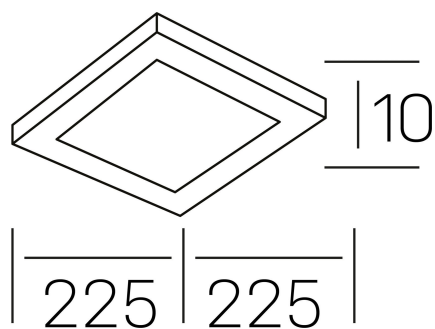

disc slim sq
K51705.03.RF.WH-WH.OP.ST.8.30

DETALLES GENERALES

INSTALACIÓN	Recessed with Frame
COLOR EXT-INT	Blanco, Negro
DIFUSOR	Opal
DIRECCIÓN DE LA LUZ	Fijo
INT-EXT ESTANQUEIDAD	IP23
MATERIAL	Aluminio
RESISTENCIA MECÁNICA	IK03
USO	Interior
GARANTÍA	3 años

DIMENSIONES GENERALES

DIMENSIÓN	225x225 mm
AGUJERO DE CORTE	205X205 mm
ALTURA	h 25 mm
DIMENSIONES DE EMBALAJE	N/D
PESO NETO	0.34

*Puede haber una reducción máx. del 15% en el dato de los acabados distintos al blanco.