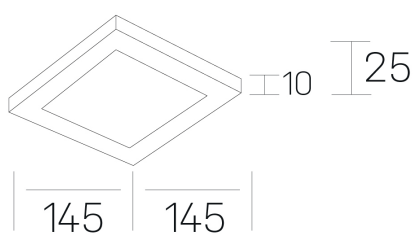

disc slim sq
K51705.02.RF.WH-WH.OP.ST.8.40.PU

DETALLES GENERALES

INSTALACIÓN	Recessed with Frame
COLOR EXT-INT	Blanco, Negro
DIFUSOR	Opal
DIRECCIÓN DE LA LUZ	Fijo
INT-EXT ESTANQUEIDAD	IP23
MATERIAL	Aluminio
RESISTENCIA MECÁNICA	IK03
USO	Interior
GARANTÍA	5 años

DIMENSIONES GENERALES

DIMENSIÓN	145x145 mm
AGUJERO DE CORTE	125x125 mm
ALTURA	h 25 mm
DIMENSIONES DE EMBALAJE	N/D
PESO NETO	0.23

*Puede haber una reducción máx. del 15% en el dato de los acabados distintos al blanco.