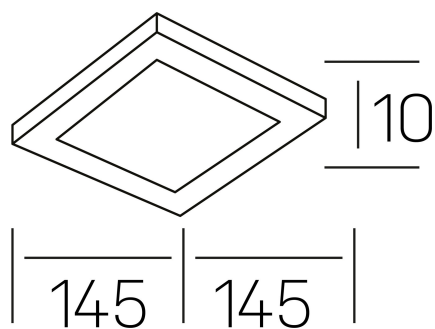

**disc slim sq**  
K51705.02.RF.WH-WH.OP.ST.8.40.PU

#### DETALLES GENERALES

INSTALACIÓN	Recessed with Frame
COLOR EXT-INT	Blanco, Negro
DIFUSOR	Opal
DIRECCIÓN DE LA LUZ	Fijo
INT-EXT ESTANQUEIDAD	IP23
MATERIAL	Aluminio
RESISTENCIA MECÁNICA	IK03
USO	Interior
GARANTÍA	3 años

#### DIMENSIONES GENERALES

DIMENSIÓN	145x145 mm
AGUJERO DE CORTE	125x125 mm
ALTURA	h 25 mm
DIMENSIONES DE EMBALAJE	N/D
PESO NETO	0.23

\*Puede haber una reducción máx. del 15% en el dato de los acabados distintos al blanco.