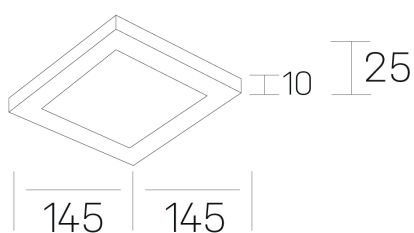

**disc slim sq**  
K51705.02.RF.WH-WH.OP.ST.8.40.PC

#### DETALLES GENERALES

INSTALACIÓN	Recessed with Frame
COLOR EXT-INT	Blanco, Negro
DIFUSOR	Opal
DIRECCIÓN DE LA LUZ	Fijo
INT-EXT ESTANQUEIDAD	IP23
MATERIAL	Aluminio
RESISTENCIA MECÁNICA	IK03
USO	Interior
GARANTÍA	5 años

#### DIMENSIONES GENERALES

DIMENSIÓN	145x145 mm
AGUJERO DE CORTE	125x125 mm
ALTURA	h 25 mm
DIMENSIONES DE EMBALAJE	N/D
PESO NETO	0.23

\*Puede haber una reducción máx. del 15% en el dato de los acabados distintos al blanco.