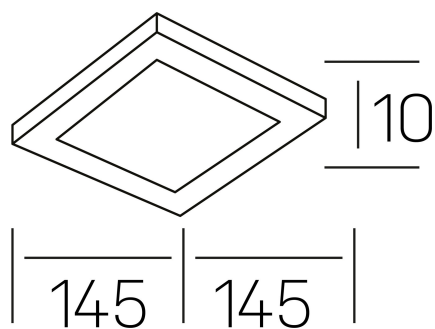

**disc slim sq**  
K51705.02.RF.WH-WH.OP.ST.8.40.DA

#### DETALLES GENERALES

INSTALACIÓN	Recessed with Frame
COLOR EXT-INT	Blanco, Negro
DIFUSOR	Opal
DIRECCIÓN DE LA LUZ	Fijo
INT-EXT ESTANQUEIDAD	IP23
MATERIAL	Aluminio
RESISTENCIA MECÁNICA	IK03
USO	Interior
GARANTÍA	3 años

#### DIMENSIONES GENERALES

DIMENSIÓN	145x145 mm
AGUJERO DE CORTE	125x125 mm
ALTURA	h 25 mm
DIMENSIONES DE EMBALAJE	N/D
PESO NETO	0.23

\*Puede haber una reducción máx. del 15% en el dato de los acabados distintos al blanco.