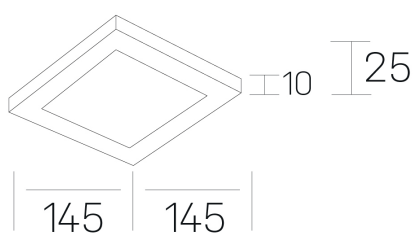

disc slim sq
K51705.02.RF.WH-WH.OP.ST.8.40.DA

DETALLES GENERALES

INSTALACIÓN	Recessed with Frame
COLOR EXT-INT	Blanco, Negro
DIFUSOR	Opal
DIRECCIÓN DE LA LUZ	Fijo
INT-EXT ESTANQUEIDAD	IP23
MATERIAL	Aluminio
RESISTENCIA MECÁNICA	IK03
USO	Interior
GARANTÍA	5 años

DIMENSIONES GENERALES

DIMENSIÓN	145x145 mm
AGUJERO DE CORTE	125x125 mm
ALTURA	h 25 mm
DIMENSIONES DE EMBALAJE	N/D
PESO NETO	0.23

*Puede haber una reducción máx. del 15% en el dato de los acabados distintos al blanco.