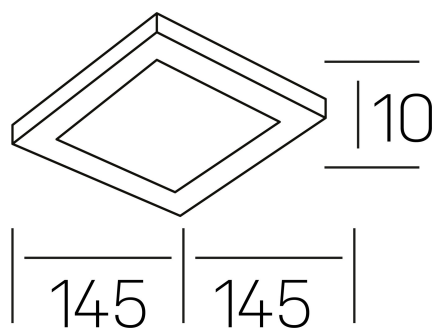

disc slim sq
K51705.02.RF.WH-WH.OP.ST.8.40.D1

DETALLES GENERALES

INSTALACIÓN	Recessed with Frame
COLOR EXT-INT	Blanco, Negro
DIFUSOR	Opal
DIRECCIÓN DE LA LUZ	Fijo
INT-EXT ESTANQUEIDAD	IP23
MATERIAL	Aluminio
RESISTENCIA MECÁNICA	IK03
USO	Interior
GARANTÍA	3 años

DIMENSIONES GENERALES

DIMENSIÓN	145x145 mm
AGUJERO DE CORTE	125x125 mm
ALTURA	h 25 mm
DIMENSIONES DE EMBALAJE	N/D
PESO NETO	0.23

*Puede haber una reducción máx. del 15% en el dato de los acabados distintos al blanco.