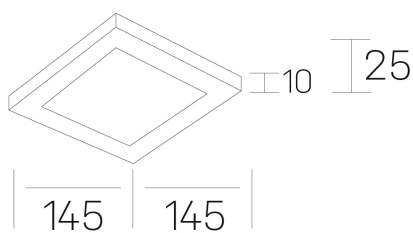

disc slim sq
K51705.02.RF.WH-WH.OP.ST.8.40.D1

DETALLES GENERALES

INSTALACIÓN	Recessed with Frame
COLOR EXT-INT	Blanco, Negro
DIFUSOR	Opal
DIRECCIÓN DE LA LUZ	Fijo
INT-EXT ESTANQUEIDAD	IP23
MATERIAL	Aluminio
RESISTENCIA MECÁNICA	IK03
USO	Interior
GARANTÍA	5 años

DIMENSIONES GENERALES

DIMENSIÓN	145x145 mm
AGUJERO DE CORTE	125x125 mm
ALTURA	h 25 mm
DIMENSIONES DE EMBALAJE	N/D
PESO NETO	0.23

*Puede haber una reducción máx. del 15% en el dato de los acabados distintos al blanco.