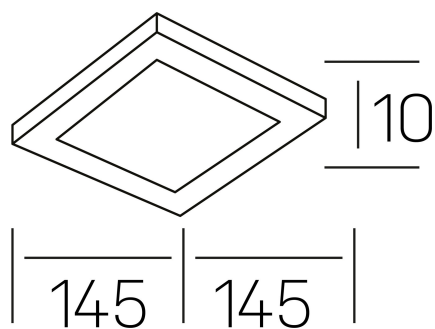

disc slim sq
K51705.02.RF.WH-WH.OP.ST.8.40

DETALLES GENERALES

INSTALACIÓN	Recessed with Frame
COLOR EXT-INT	Blanco, Negro
DIFUSOR	Opal
DIRECCIÓN DE LA LUZ	Fijo
INT-EXT ESTANQUEIDAD	IP23
MATERIAL	Aluminio
RESISTENCIA MECÁNICA	IK03
USO	Interior
GARANTÍA	3 años

DIMENSIONES GENERALES

DIMENSIÓN	145x145 mm
AGUJERO DE CORTE	125x125 mm
ALTURA	h 25 mm
DIMENSIONES DE EMBALAJE	N/D
PESO NETO	0.23

*Puede haber una reducción máx. del 15% en el dato de los acabados distintos al blanco.