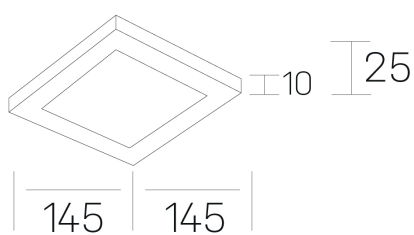

disc slim sq
K51705.02.RF.WH-WH.OP.ST.8.40

DETALLES GENERALES

INSTALACIÓN	Recessed with Frame
COLOR EXT-INT	Blanco, Negro
DIFUSOR	Opal
DIRECCIÓN DE LA LUZ	Fijo
INT-EXT ESTANQUEIDAD	IP23
MATERIAL	Aluminio
RESISTENCIA MECÁNICA	IK03
USO	Interior
GARANTÍA	5 años

DIMENSIONES GENERALES

DIMENSIÓN	145x145 mm
AGUJERO DE CORTE	125x125 mm
ALTURA	h 25 mm
DIMENSIONES DE EMBALAJE	N/D
PESO NETO	0.23

*Puede haber una reducción máx. del 15% en el dato de los acabados distintos al blanco.