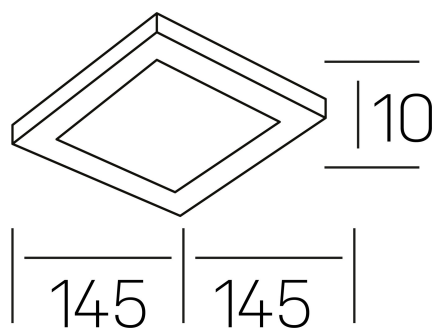

disc slim sq
K51705.02.RF.WH-WH.OP.ST.8.30.PC

DETALLES GENERALES

INSTALACIÓN	Recessed with Frame
COLOR EXT-INT	Blanco, Negro
DIFUSOR	Opal
DIRECCIÓN DE LA LUZ	Fijo
INT-EXT ESTANQUEIDAD	IP23
MATERIAL	Aluminio
RESISTENCIA MECÁNICA	IK03
USO	Interior
GARANTÍA	3 años

DETALLES ELÉCTRICOS

FUENTE DE LUZ	LED
POTENCIA	12W
TEMPERATURA DE COLOR	3000K
FLUJO LUMÍNICO	1210 Lm
EFICIENCIA LUMÍNICA	97 Lm/W
DIMABLE	PHASE CUT
DRIVER	Remoto
CLASE DE SEGURIDAD	II
ÍNDICE DE REPRODUCCIÓN CROMÁTICA	CRI>80
TENSIÓN	220-240 V
FREQUENCY	50-60 Hz
CORRIENTE	300 mA
VIDA UTIL	35.000h

DIMENSIONES GENERALES

DIMENSIÓN	145x145 mm
AGUJERO DE CORTE	125x125 mm
ALTURA	h 25 mm
DIMENSIONES DE EMBALAJE	N/D
PESO NETO	0.23

*Puede haber una reducción máx. del 15% en el dato de los acabados distintos al blanco.