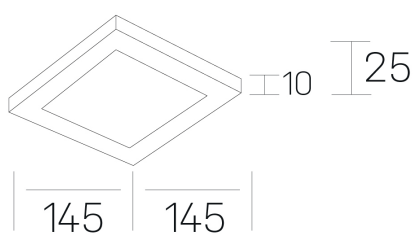

disc slim sq
K51705.02.RF.WH-WH.OP.ST.8.30.PC

DETALLES GENERALES

INSTALACIÓN	Recessed with Frame
COLOR EXT-INT	Blanco, Negro
DIFUSOR	Opal
DIRECCIÓN DE LA LUZ	Fijo
INT-EXT ESTANQUEIDAD	IP23
MATERIAL	Aluminio
RESISTENCIA MECÁNICA	IK03
USO	Interior
GARANTÍA	5 años

DETALLES ELÉCTRICOS

FUENTE DE LUZ	LED
POTENCIA	12W
TEMPERATURA DE COLOR	3000K
FLUJO LUMÍNICO	1210 Lm
EFICIENCIA LUMÍNICA	97 Lm/W
DIMABLE	PHASE CUT
DRIVER	Remoto
CLASE DE SEGURIDAD	II
ÍNDICE DE REPRODUCCIÓN CROMÁTICA	CRI>80
TENSIÓN	220-240 V
FREQUENCY	50-60 Hz
CORRIENTE	300 mA
VIDA UTIL	50.000h

DIMENSIONES GENERALES

DIMENSIÓN	145x145 mm
AGUJERO DE CORTE	125x125 mm
ALTURA	h 25 mm
DIMENSIONES DE EMBALAJE	N/D
PESO NETO	0.23

*Puede haber una reducción máx. del 15% en el dato de los acabados distintos al blanco.