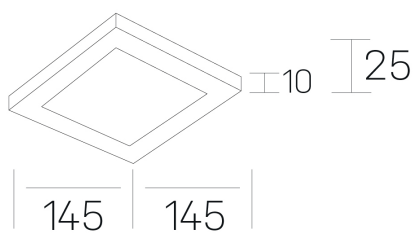

disc slim sq
K51705.02.RF.WH-WH.OP.ST.8.30.D1

DETALLES GENERALES

| | |
|----------------------|---------------------|
| INSTALACIÓN | Recessed with Frame |
| COLOR EXT-INT | Blanco, Negro |
| DIFUSOR | Opal |
| DIRECCIÓN DE LA LUZ | Fijo |
| INT-EXT ESTANQUEIDAD | IP23 |
| MATERIAL | Aluminio |
| RESISTENCIA MECÁNICA | IK03 |
| USO | Interior |
| GARANTÍA | 5 años |

DIMENSIONES GENERALES

| | |
|-------------------------|------------|
| DIMENSIÓN | 145x145 mm |
| AGUJERO DE CORTE | 125x125 mm |
| ALTURA | h 25 mm |
| DIMENSIONES DE EMBALAJE | N/D |
| PESO NETO | 0.23 |