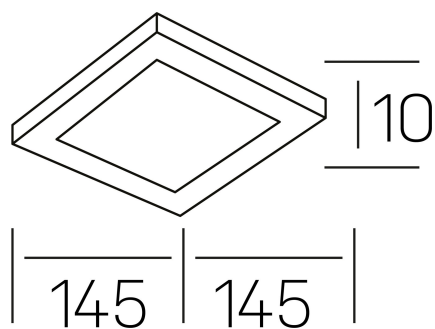

**disc slim sq**  
K51705.02.RF.WH-WH.OP.ST.8.30

#### DETALLES GENERALES

INSTALACIÓN	Recessed with Frame
COLOR EXT-INT	Blanco, Negro
DIFUSOR	Opal
DIRECCIÓN DE LA LUZ	Fijo
INT-EXT ESTANQUEIDAD	IP23
MATERIAL	Aluminio
RESISTENCIA MECÁNICA	IK03
USO	Interior
GARANTÍA	3 años

#### DIMENSIONES GENERALES

DIMENSIÓN	145x145 mm
AGUJERO DE CORTE	125x125 mm
ALTURA	h 25 mm
DIMENSIONES DE EMBALAJE	N/D
PESO NETO	0.23

\*Puede haber una reducción máx. del 15% en el dato de los acabados distintos al blanco.