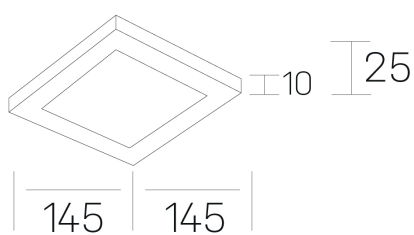

disc slim sq
K51705.02.RF.WH-WH.OP.ST.8.30

DETALLES GENERALES

INSTALACIÓN	Recessed with Frame
COLOR EXT-INT	Blanco, Negro
DIFUSOR	Opal
DIRECCIÓN DE LA LUZ	Fijo
INT-EXT ESTANQUEIDAD	IP23
MATERIAL	Aluminio
RESISTENCIA MECÁNICA	IK03
USO	Interior
GARANTÍA	5 años

DIMENSIONES GENERALES

DIMENSIÓN	145x145 mm
AGUJERO DE CORTE	125x125 mm
ALTURA	h 25 mm
DIMENSIONES DE EMBALAJE	N/D
PESO NETO	0.23

*Puede haber una reducción máx. del 15% en el dato de los acabados distintos al blanco.