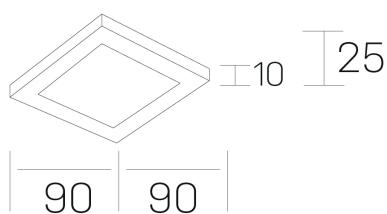

**disc slim sq**  
K51705.01.RF.WH-WH.OP.ST.8.40.PU

#### DETALLES GENERALES

INSTALACIÓN	Recessed with Frame
COLOR EXT-INT	Blanco, Negro
DIFUSOR	Opal
DIRECCIÓN DE LA LUZ	Fijo
INT-EXT ESTANQUEIDAD	IP23
MATERIAL	Aluminio
RESISTENCIA MECÁNICA	IK03
USO	Interior
GARANTÍA	5 años

#### DIMENSIONES GENERALES

DIMENSIÓN	90x90 mm
AGUJERO DE CORTE	72x72 mm
ALTURA	h 25 mm
DIMENSIONES DE EMBALAJE	N/D
PESO NETO	0.13

\*Puede haber una reducción máx. del 15% en el dato de los acabados distintos al blanco.