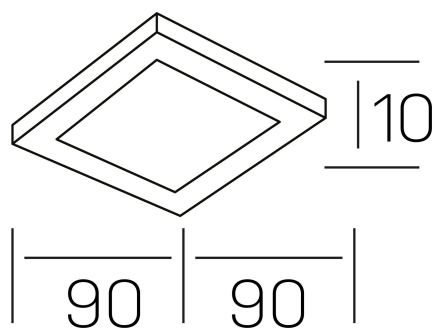

disc slim sq
K51705.01.RF.WH-WH.OP.ST.8.40.DA

DETALLES GENERALES

INSTALACIÓN	Recessed with Frame
COLOR EXT-INT	Blanco, Negro
DIFUSOR	Opal
DIRECCIÓN DE LA LUZ	Fijo
INT-EXT ESTANQUEIDAD	IP23
MATERIAL	Aluminio
RESISTENCIA MECÁNICA	IK03
USO	Interior
GARANTÍA	3 años

DETALLES ELÉCTRICOS

FUENTE DE LUZ	LED
POTENCIA	6W
TEMPERATURA DE COLOR	4000K
FLUJO LUMÍNICO	465 Lm
EFICIENCIA LUMÍNICA	74 Lm/W
DIMABLE	DALI
DRIVER	Remoto
CLASE DE SEGURIDAD	II
ÍNDICE DE REPRODUCCIÓN CROMÁTICA	CRI>80
TENSIÓN	220-240 V
FREQUENCY	50-60 Hz
CORRIENTE	160 mA
VIDA UTIL	35.000h

DIMENSIONES GENERALES

DIMENSIÓN	90x90 mm
AGUJERO DE CORTE	72x72 mm
ALTURA	h 25 mm
DIMENSIONES DE EMBALAJE	N/D
PESO NETO	0.13

*Puede haber una reducción máx. del 15% en el dato de los acabados distintos al blanco.