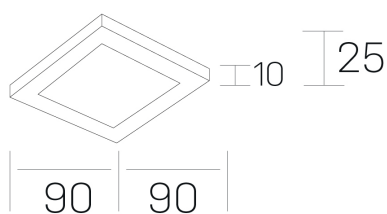

**disc slim sq**  
K51705.01.RF.WH-WH.OP.ST.8.40.DA

#### DETALLES GENERALES

INSTALACIÓN	Recessed with Frame
COLOR EXT-INT	Blanco, Negro
DIFUSOR	Opal
DIRECCIÓN DE LA LUZ	Fijo
INT-EXT ESTANQUEIDAD	IP23
MATERIAL	Aluminio
RESISTENCIA MECÁNICA	IK03
USO	Interior
GARANTÍA	5 años

#### DIMENSIONES GENERALES

DIMENSIÓN	90x90 mm
AGUJERO DE CORTE	72x72 mm
ALTURA	h 25 mm
DIMENSIONES DE EMBALAJE	N/D
PESO NETO	0.13

\*Puede haber una reducción máx. del 15% en el dato de los acabados distintos al blanco.