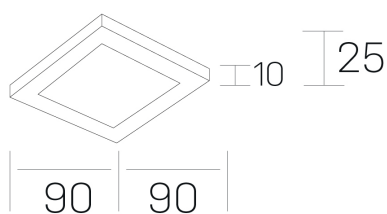

**disc slim sq**  
K51705.01.RF.WH-WH.OP.ST.8.40.D1

#### DETALLES GENERALES

INSTALACIÓN	Recessed with Frame
COLOR EXT-INT	Blanco, Negro
DIFUSOR	Opal
DIRECCIÓN DE LA LUZ	Fijo
INT-EXT ESTANQUEIDAD	IP23
MATERIAL	Aluminio
RESISTENCIA MECÁNICA	IK03
USO	Interior
GARANTÍA	5 años

#### DIMENSIONES GENERALES

DIMENSIÓN	90x90 mm
AGUJERO DE CORTE	72x72 mm
ALTURA	h 25 mm
DIMENSIONES DE EMBALAJE	N/D
PESO NETO	0.13

\*Puede haber una reducción máx. del 15% en el dato de los acabados distintos al blanco.