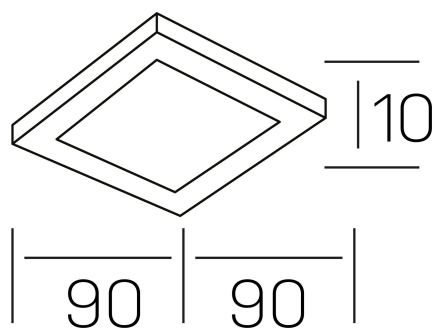

disc slim sq
K51705.01.RF.WH-WH.OP.ST.8.40.D1

DETALLES GENERALES

INSTALACIÓN	Recessed with Frame
COLOR EXT-INT	Blanco, Negro
DIFUSOR	Opal
DIRECCIÓN DE LA LUZ	Fijo
INT-EXT ESTANQUEIDAD	IP23
MATERIAL	Aluminio
RESISTENCIA MECÁNICA	IK03
USO	Interior
GARANTÍA	3 años

DETALLES ELÉCTRICOS

FUENTE DE LUZ	LED
POTENCIA	6W
TEMPERATURA DE COLOR	4000K
FLUJO LUMÍNICO	465 Lm
EFICIENCIA LUMÍNICA	74 Lm/W
DIMABLE	1.10v
DRIVER	Remoto
CLASE DE SEGURIDAD	II
ÍNDICE DE REPRODUCCIÓN CROMÁTICA	CRI>80
TENSIÓN	220-240 V
FREQUENCY	50-60 Hz
CORRIENTE	160 mA
VIDA UTIL	35.000h

DIMENSIONES GENERALES

DIMENSIÓN	90x90 mm
AGUJERO DE CORTE	72x72 mm
ALTURA	h 25 mm
DIMENSIONES DE EMBALAJE	N/D
PESO NETO	0.13

*Puede haber una reducción máx. del 15% en el dato de los acabados distintos al blanco.