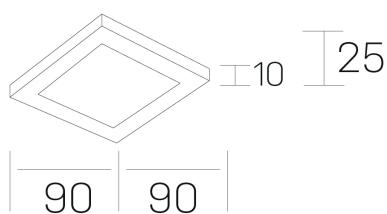

disc slim sq
K51705.01.RF.WH-WH.OP.ST.8.40

DETALLES GENERALES

INSTALACIÓN	Recessed with Frame
COLOR EXT-INT	Blanco, Negro
DIFUSOR	Opal
DIRECCIÓN DE LA LUZ	Fijo
INT-EXT ESTANQUEIDAD	IP23
MATERIAL	Aluminio
RESISTENCIA MECÁNICA	IK03
USO	Interior
GARANTÍA	5 años

DETALLES ELÉCTRICOS

FUENTE DE LUZ	LED
POTENCIA	6W
TEMPERATURA DE COLOR	4000K
FLUJO LUMÍNICO	465 Lm
EFICIENCIA LUMÍNICA	74 Lm/W
DIMABLE	Sin regulación
DRIVER	Remoto
CLASE DE SEGURIDAD	II
ÍNDICE DE REPRODUCCIÓN CROMÁTICA	CRI>80
TENSIÓN	220-240 V
FREQUENCY	50-60 Hz
CORRIENTE	160 mA
VIDA UTIL	50.000h

DIMENSIONES GENERALES

DIMENSIÓN	90x90 mm
AGUJERO DE CORTE	72x72 mm
ALTURA	h 25 mm
DIMENSIONES DE EMBALAJE	N/D
PESO NETO	0.13

*Puede haber una reducción máx. del 15% en el dato de los acabados distintos al blanco.