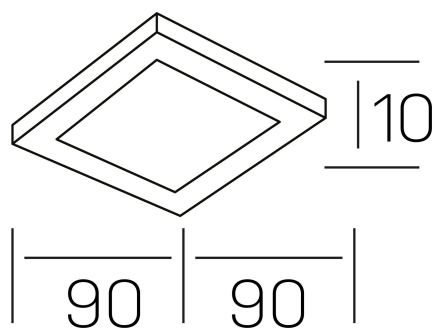

disc slim sq
K51705.01.RF.WH-WH.OP.ST.8.30.PU

DETALLES GENERALES

INSTALACIÓN	Recessed with Frame
COLOR EXT-INT	Blanco, Negro
DIFUSOR	Opal
DIRECCIÓN DE LA LUZ	Fijo
INT-EXT ESTANQUEIDAD	IP23
MATERIAL	Aluminio
RESISTENCIA MECÁNICA	IK03
USO	Interior
GARANTÍA	3 años

DETALLES ELÉCTRICOS

FUENTE DE LUZ	LED
POTENCIA	6W
TEMPERATURA DE COLOR	3000K
FLUJO LUMÍNICO	445 Lm
EFICIENCIA LUMÍNICA	70 Lm/W
DIMABLE	PUSH
DRIVER	Remoto
CLASE DE SEGURIDAD	II
ÍNDICE DE REPRODUCCIÓN CROMÁTICA	CRI>80
TENSIÓN	220-240 V
FREQUENCY	50-60 Hz
CORRIENTE	160 mA
VIDA UTIL	35.000h

DIMENSIONES GENERALES

DIMENSIÓN	90x90 mm
AGUJERO DE CORTE	72x72 mm
ALTURA	h 25 mm
DIMENSIONES DE EMBALAJE	N/D
PESO NETO	0.13

*Puede haber una reducción máx. del 15% en el dato de los acabados distintos al blanco.