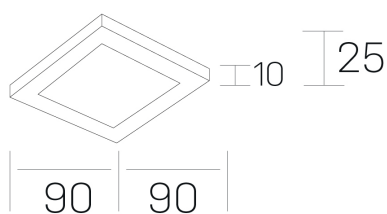

disc slim sq
K51705.01.RF.WH-WH.OP.ST.8.30.PU

DETALLES GENERALES

INSTALACIÓN	Recessed with Frame
COLOR EXT-INT	Blanco, Negro
DIFUSOR	Opal
DIRECCIÓN DE LA LUZ	Fijo
INT-EXT ESTANQUEIDAD	IP23
MATERIAL	Aluminio
RESISTENCIA MECÁNICA	IK03
USO	Interior
GARANTÍA	5 años

DETALLES ELÉCTRICOS

FUENTE DE LUZ	LED
POTENCIA	6W
TEMPERATURA DE COLOR	3000K
FLUJO LUMÍNICO	445 Lm
EFICIENCIA LUMÍNICA	70 Lm/W
DIMABLE	PUSH
DRIVER	Remoto
CLASE DE SEGURIDAD	II
ÍNDICE DE REPRODUCCIÓN CROMÁTICA	CRI>80
TENSIÓN	220-240 V
FREQUENCY	50-60 Hz
CORRIENTE	160 mA
VIDA UTIL	50.000h

DIMENSIONES GENERALES

DIMENSIÓN	90x90 mm
AGUJERO DE CORTE	72x72 mm
ALTURA	h 25 mm
DIMENSIONES DE EMBALAJE	N/D
PESO NETO	0.13

*Puede haber una reducción máx. del 15% en el dato de los acabados distintos al blanco.