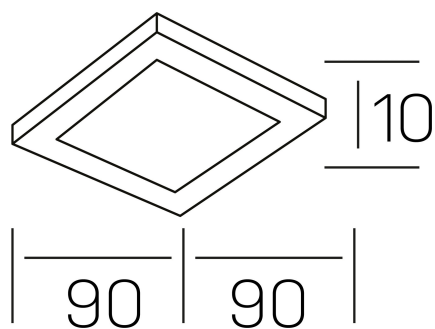

disc slim sq
K51705.01.RF.WH-WH.OP.ST.8.30.DA

DETALLES GENERALES

INSTALACIÓN	Recessed with Frame
COLOR EXT-INT	Blanco, Negro
DIFUSOR	Opal
DIRECCIÓN DE LA LUZ	Fijo
INT-EXT ESTANQUEIDAD	IP23
MATERIAL	Aluminio
RESISTENCIA MECÁNICA	IK03
USO	Interior
GARANTÍA	3 años

DETALLES ELÉCTRICOS

FUENTE DE LUZ	LED
POTENCIA	6W
TEMPERATURA DE COLOR	3000K
FLUJO LUMÍNICO	445 Lm
EFICIENCIA LUMÍNICA	70 Lm/W
DIMABLE	DALI
DRIVER	Remoto
CLASE DE SEGURIDAD	II
ÍNDICE DE REPRODUCCIÓN CROMÁTICA	CRI>80
TENSIÓN	220-240 V
FREQUENCY	50-60 Hz
CORRIENTE	160 mA
VIDA UTIL	35.000h

DIMENSIONES GENERALES

DIMENSIÓN	90x90 mm
AGUJERO DE CORTE	72x72 mm
ALTURA	h 25 mm
DIMENSIONES DE EMBALAJE	N/D
PESO NETO	0.13

*Puede haber una reducción máx. del 15% en el dato de los acabados distintos al blanco.