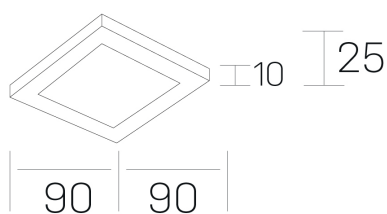

disc slim sq
K51705.01.RF.WH-WH.OP.ST.8.30.D1

DETALLES GENERALES

INSTALACIÓN	Recessed with Frame
COLOR EXT-INT	Blanco, Negro
DIFUSOR	Opal
DIRECCIÓN DE LA LUZ	Fijo
INT-EXT ESTANQUEIDAD	IP23
MATERIAL	Aluminio
RESISTENCIA MECÁNICA	IK03
USO	Interior
GARANTÍA	5 años

DETALLES ELÉCTRICOS

FUENTE DE LUZ	LED
POTENCIA	6W
TEMPERATURA DE COLOR	3000K
FLUJO LUMÍNICO	445 Lm
EFICIENCIA LUMÍNICA	70 Lm/W
DIMABLE	1.10v
DRIVER	Remoto
CLASE DE SEGURIDAD	II
ÍNDICE DE REPRODUCCIÓN CROMÁTICA	CRI>80
TENSIÓN	220-240 V
FREQUENCY	50-60 Hz
CORRIENTE	160 mA
VIDA UTIL	50.000h

DIMENSIONES GENERALES

DIMENSIÓN	90x90 mm
AGUJERO DE CORTE	72x72 mm
ALTURA	h 25 mm
DIMENSIONES DE EMBALAJE	N/D
PESO NETO	0.13

*Puede haber una reducción máx. del 15% en el dato de los acabados distintos al blanco.