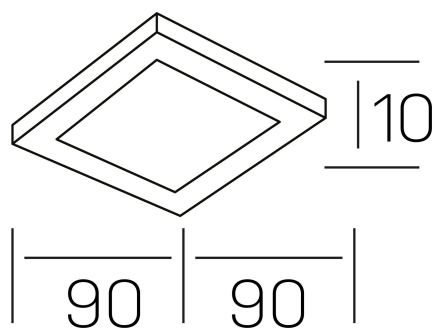

disc slim sq
K51705.01.RF.WH-WH.OP.ST.8.30.D1

DETALLES GENERALES

INSTALACIÓN	Recessed with Frame
COLOR EXT-INT	Blanco, Negro
DIFUSOR	Opal
DIRECCIÓN DE LA LUZ	Fijo
INT-EXT ESTANQUEIDAD	IP23
MATERIAL	Aluminio
RESISTENCIA MECÁNICA	IK03
USO	Interior
GARANTÍA	3 años

DETALLES ELÉCTRICOS

FUENTE DE LUZ	LED
POTENCIA	6W
TEMPERATURA DE COLOR	3000K
FLUJO LUMÍNICO	445 Lm
EFICIENCIA LUMÍNICA	70 Lm/W
DIMABLE	1.10v
DRIVER	Remoto
CLASE DE SEGURIDAD	II
ÍNDICE DE REPRODUCCIÓN CROMÁTICA	CRI>80
TENSIÓN	220-240 V
FREQUENCY	50-60 Hz
CORRIENTE	160 mA
VIDA UTIL	35.000h

DIMENSIONES GENERALES

DIMENSIÓN	90x90 mm
AGUJERO DE CORTE	72x72 mm
ALTURA	h 25 mm
DIMENSIONES DE EMBALAJE	N/D
PESO NETO	0.13

*Puede haber una reducción máx. del 15% en el dato de los acabados distintos al blanco.