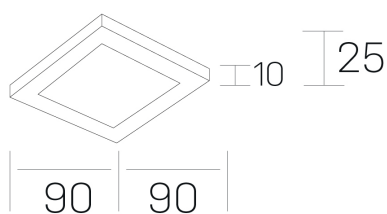

**disc slim sq**  
K51705.01.RF.WH-WH.OP.ST.8.30

#### DETALLES GENERALES

INSTALACIÓN	Recessed with Frame
COLOR EXT-INT	Blanco, Negro
DIFUSOR	Opal
DIRECCIÓN DE LA LUZ	Fijo
INT-EXT ESTANQUEIDAD	IP23
MATERIAL	Aluminio
RESISTENCIA MECÁNICA	IK03
USO	Interior
GARANTÍA	5 años

#### DIMENSIONES GENERALES

DIMENSIÓN	90x90 mm
AGUJERO DE CORTE	72x72 mm
ALTURA	h 25 mm
DIMENSIONES DE EMBALAJE	N/D
PESO NETO	0.13

\*Puede haber una reducción máx. del 15% en el dato de los acabados distintos al blanco.