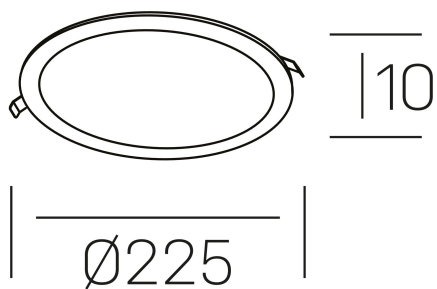

disc slim

K51704.03.RF.WH-WH.OP.ST.8.40.PU

DETALLES GENERALES

INSTALACIÓN	Recessed with Frame
COLOR EXT-INT	Blanco
DIFUSOR	Opal
DIRECCIÓN DE LA LUZ	Fijo
INT-EXT ESTANQUEIDAD	IP23
MATERIAL	Aluminio
RESISTENCIA MECÁNICA	IK03
USO	Interior
GARANTÍA	3 años

DETALLES ELÉCTRICOS

FUENTE DE LUZ	LED
POTENCIA	24W
TEMPERATURA DE COLOR	4000K
FLUJO LUMÍNICO	2430 Lm
EFICIENCIA LUMÍNICA	100 Lm/W
DIMABLE	PUSH
DRIVER	Remoto
CLASE DE SEGURIDAD	II
ÍNDICE DE REPRODUCCIÓN CROMÁTICA	CRI>80
TENSIÓN	220-240 V
FREQUENCY	50-60 Hz
CORRIENTE	600 mA
VIDA UTIL	35.000h

DIMENSIONES GENERALES

DIMENSIÓN	$\varnothing 225$ mm
AGUJERO DE CORTE	$\varnothing 205$ mm
ALTURA	h 25 mm
DIMENSIONES DE EMBALAJE	N/D
PESO NETO	0.34

*Puede haber una reducción máx. del 15% en el dato de los acabados distintos al blanco.