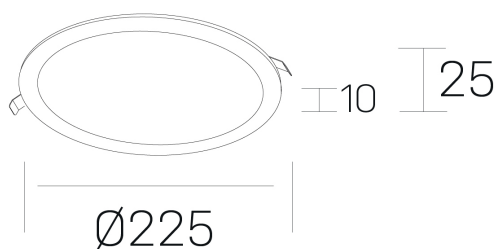

disc slim

K51704.03.RF.WH-WH.OP.ST.8.40.PU

DETALLES GENERALES

INSTALACIÓN	Recessed with Frame
COLOR EXT-INT	Blanco
DIFUSOR	Opal
DIRECCIÓN DE LA LUZ	Fijo
INT-EXT ESTANQUEIDAD	IP23
MATERIAL	Aluminio
RESISTENCIA MECÁNICA	IK03
USO	Interior
GARANTÍA	5 años

DETALLES ELÉCTRICOS

FUENTE DE LUZ	LED
POTENCIA	24W
TEMPERATURA DE COLOR	4000K
FLUJO LUMÍNICO	2430 Lm
EFICIENCIA LUMÍNICA	100 Lm/W
DIMABLE	PUSH
DRIVER	Remoto
CLASE DE SEGURIDAD	II
ÍNDICE DE REPRODUCCIÓN CROMÁTICA	CRI>80
TENSIÓN	220-240 V
FREQUENCY	50-60 Hz
CORRIENTE	600 mA
VIDA UTIL	50.000h

DIMENSIONES GENERALES

DIMENSIÓN	Ø 225 mm
AGUJERO DE CORTE	Ø 205 mm
ALTURA	h 25 mm
DIMENSIONES DE EMBALAJE	N/D
PESO NETO	0.34

*Puede haber una reducción máx. del 15% en el dato de los acabados distintos al blanco.