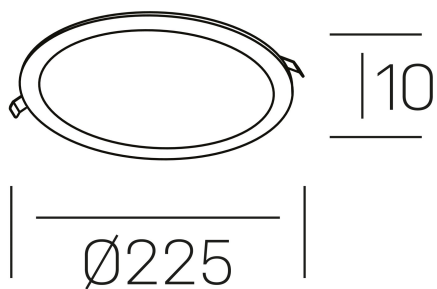

disc slim

K51704.03.RF.WH-WH.OP.ST.8.40.PC

DETALLES GENERALES

INSTALACIÓN	Recessed with Frame
COLOR EXT-INT	Blanco
DIFUSOR	Opal
DIRECCIÓN DE LA LUZ	Fijo
INT-EXT ESTANQUEIDAD	IP23
MATERIAL	Aluminio
RESISTENCIA MECÁNICA	IK03
USO	Interior
GARANTÍA	3 años

DETALLES ELÉCTRICOS

FUENTE DE LUZ	LED
POTENCIA	24W
TEMPERATURA DE COLOR	4000K
FLUJO LUMÍNICO	2430 Lm
EFICIENCIA LUMÍNICA	100 Lm/W
DIMABLE	PHASE CUT
DRIVER	Remoto
CLASE DE SEGURIDAD	II
ÍNDICE DE REPRODUCCIÓN CROMÁTICA	CRI>80
TENSIÓN	220-240 V
FREQUENCY	50-60 Hz
CORRIENTE	600 mA
VIDA UTIL	35.000h

DIMENSIONES GENERALES

DIMENSIÓN	Ø 225 mm
AGUJERO DE CORTE	Ø 205 mm
ALTURA	h 25 mm
DIMENSIONES DE EMBALAJE	N/D
PESO NETO	0.34

*Puede haber una reducción máx. del 15% en el dato de los acabados distintos al blanco.