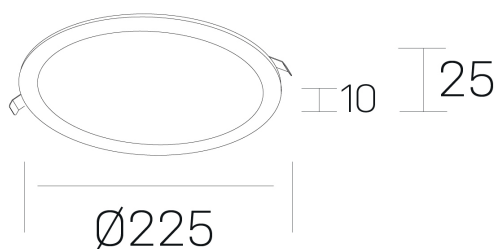

disc slim
K51704.03.RF.WH-WH.OP.ST.8.40.PC

DETALLES GENERALES

INSTALACIÓN	Recessed with Frame
COLOR EXT-INT	Blanco
DIFUSOR	Opal
DIRECCIÓN DE LA LUZ	Fijo
INT-EXT ESTANQUEIDAD	IP23
MATERIAL	Aluminio
RESISTENCIA MECÁNICA	IK03
USO	Interior
GARANTÍA	5 años

DETALLES ELÉCTRICOS

FUENTE DE LUZ	LED
POTENCIA	24W
TEMPERATURA DE COLOR	4000K
FLUJO LUMÍNICO	2430 Lm
EFICIENCIA LUMÍNICA	100 Lm/W
DIMABLE	PHASE CUT
DRIVER	Remoto
CLASE DE SEGURIDAD	II
ÍNDICE DE REPRODUCCIÓN CROMÁTICA	CRI>80
TENSIÓN	220-240 V
FREQUENCY	50-60 Hz
CORRIENTE	600 mA
VIDA UTIL	50.000h

DIMENSIONES GENERALES

DIMENSIÓN	Ø 225 mm
AGUJERO DE CORTE	Ø 205 mm
ALTURA	h 25 mm
DIMENSIONES DE EMBALAJE	N/D
PESO NETO	0.34

*Puede haber una reducción máx. del 15% en el dato de los acabados distintos al blanco.