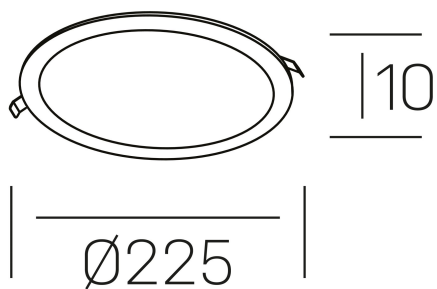

disc slim
K51704.03.RF.WH-WH.OP.ST.8.40.DA

DETALLES GENERALES

INSTALACIÓN	Recessed with Frame
COLOR EXT-INT	Blanco
DIFUSOR	Opal
DIRECCIÓN DE LA LUZ	Fijo
INT-EXT ESTANQUEIDAD	IP23
MATERIAL	Aluminio
RESISTENCIA MECÁNICA	IK03
USO	Interior
GARANTÍA	3 años

DETALLES ELÉCTRICOS

FUENTE DE LUZ	LED
POTENCIA	24W
TEMPERATURA DE COLOR	4000K
FLUJO LUMÍNICO	2430 Lm
EFICIENCIA LUMÍNICA	100 Lm/W
DIMABLE	DALI
DRIVER	Remoto
CLASE DE SEGURIDAD	II
ÍNDICE DE REPRODUCCIÓN CROMÁTICA	CRI>80
TENSIÓN	220-240 V
FREQUENCY	50-60 Hz
CORRIENTE	600 mA
VIDA UTIL	35.000h

DIMENSIONES GENERALES

DIMENSIÓN	Ø 225 mm
AGUJERO DE CORTE	Ø 205 mm
ALTURA	h 25 mm
DIMENSIONES DE EMBALAJE	N/D
PESO NETO	0.34

*Puede haber una reducción máx. del 15% en el dato de los acabados distintos al blanco.