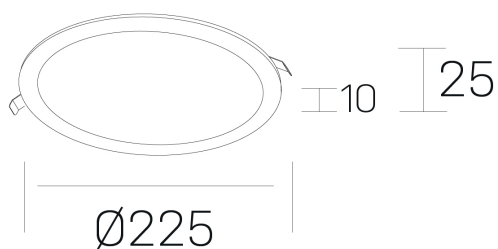

disc slim
K51704.03.RF.WH-WH.OP.ST.8.40.DA

DETALLES GENERALES

INSTALACIÓN	Recessed with Frame
COLOR EXT-INT	Blanco
DIFUSOR	Opal
DIRECCIÓN DE LA LUZ	Fijo
INT-EXT ESTANQUEIDAD	IP23
MATERIAL	Aluminio
RESISTENCIA MECÁNICA	IK03
USO	Interior
GARANTÍA	5 años

DETALLES ELÉCTRICOS

FUENTE DE LUZ	LED
POTENCIA	24W
TEMPERATURA DE COLOR	4000K
FLUJO LUMÍNICO	2430 Lm
EFICIENCIA LUMÍNICA	100 Lm/W
DIMABLE	DALI
DRIVER	Remoto
CLASE DE SEGURIDAD	II
ÍNDICE DE REPRODUCCIÓN CROMÁTICA	CRI>80
TENSIÓN	220-240 V
FREQUENCY	50-60 Hz
CORRIENTE	600 mA
VIDA UTIL	50.000h

DIMENSIONES GENERALES

DIMENSIÓN	Ø 225 mm
AGUJERO DE CORTE	Ø 205 mm
ALTURA	h 25 mm
DIMENSIONES DE EMBALAJE	N/D
PESO NETO	0.34

*Puede haber una reducción máx. del 15% en el dato de los acabados distintos al blanco.