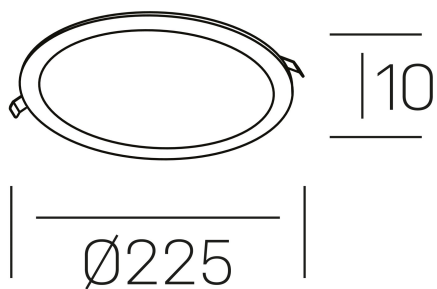

disc slim

K51704.03.RF.WH-WH.OP.ST.8.40.D1

DETALLES GENERALES

INSTALACIÓN	Recessed with Frame
COLOR EXT-INT	Blanco
DIFUSOR	Opal
DIRECCIÓN DE LA LUZ	Fijo
INT-EXT ESTANQUEIDAD	IP23
MATERIAL	Aluminio
RESISTENCIA MECÁNICA	IK03
USO	Interior
GARANTÍA	3 años

DETALLES ELÉCTRICOS

FUENTE DE LUZ	LED
POTENCIA	24W
TEMPERATURA DE COLOR	4000K
FLUJO LUMÍNICO	2430 Lm
EFICIENCIA LUMÍNICA	100 Lm/W
DIMABLE	1.10v
DRIVER	Remoto
CLASE DE SEGURIDAD	II
ÍNDICE DE REPRODUCCIÓN CROMÁTICA	CRI>80
TENSIÓN	220-240 V
FREQUENCY	50-60 Hz
CORRIENTE	600 mA
VIDA UTIL	35.000h

DIMENSIONES GENERALES

DIMENSIÓN	Ø 225 mm
AGUJERO DE CORTE	Ø 205 mm
ALTURA	h 25 mm
DIMENSIONES DE EMBALAJE	N/D
PESO NETO	0.34

*Puede haber una reducción máx. del 15% en el dato de los acabados distintos al blanco.