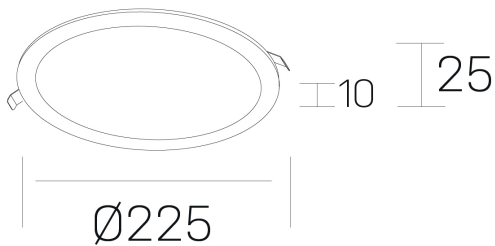

disc slim

K51704.03.RF.WH-WH.OP.ST.8.40.D1

DETALLES GENERALES

INSTALACIÓN	Recessed with Frame
COLOR EXT-INT	Blanco
DIFUSOR	Opal
DIRECCIÓN DE LA LUZ	Fijo
INT-EXT ESTANQUEIDAD	IP23
MATERIAL	Aluminio
RESISTENCIA MECÁNICA	IK03
USO	Interior
GARANTÍA	5 años

DETALLES ELÉCTRICOS

FUENTE DE LUZ	LED
POTENCIA	24W
TEMPERATURA DE COLOR	4000K
FLUJO LUMÍNICO	2430 Lm
EFICIENCIA LUMÍNICA	100 Lm/W
DIMABLE	1.10v
DRIVER	Remoto
CLASE DE SEGURIDAD	II
ÍNDICE DE REPRODUCCIÓN CROMÁTICA	CRI>80
TENSIÓN	220-240 V
FREQUENCY	50-60 Hz
CORRIENTE	600 mA
VIDA UTIL	50.000h

DIMENSIONES GENERALES

DIMENSIÓN	Ø 225 mm
AGUJERO DE CORTE	Ø 205 mm
ALTURA	h 25 mm
DIMENSIONES DE EMBALAJE	N/D
PESO NETO	0.34

*Puede haber una reducción máx. del 15% en el dato de los acabados distintos al blanco.