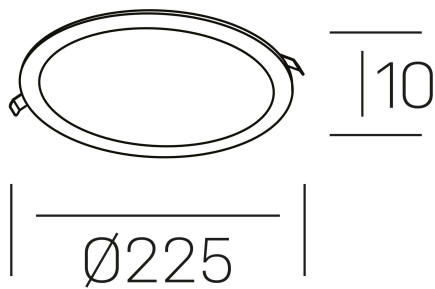

disc slim

K51704.03.RF.WH-WH.OP.ST.8.40.D1

DETALLES GENERALES

INSTALACIÓN	Recessed with Frame
COLOR EXT-INT	Blanco
DIFUSOR	Opal
DIRECCIÓN DE LA LUZ	Fijo
INT-EXT ESTANQUEIDAD	IP23
MATERIAL	Aluminio
RESISTENCIA MECÁNICA	IK03
USO	Interior
GARANTÍA	3 años

DETALLES ELÉCTRICOS

FUENTE DE LUZ	LED
POTENCIA	24W
TEMPERATURA DE COLOR	4000K
FLUJO LUMÍNICO	2430 Lm
EFICIENCIA LUMÍNICA	100 Lm/W
DIMABLE	1.10v
DRIVER	Remoto
CLASE DE SEGURIDAD	II
ÍNDICE DE REPRODUCCIÓN CROMÁTICA	CRI>80
TENSIÓN	220-240 V
FREQUENCY	50-60 Hz
CORRIENTE	600 mA
VIDA UTIL	35.000h

DIMENSIONES GENERALES

DIMENSIÓN	\varnothing 225 mm
AGUJERO DE CORTE	\varnothing 205 mm
ALTURA	h 10 mm
DIMENSIONES DE EMBALAJE	N/D
PESO NETO	0.34

*Puede haber una reducción máx. del 15% en el dato de los acabados distintos al blanco.