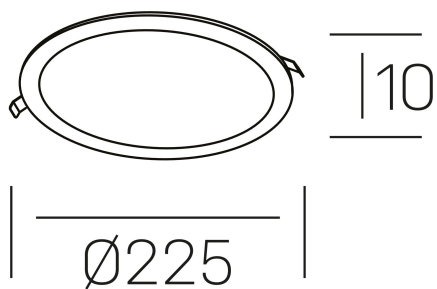

## disc slim

K51704.03.RF.WH-WH.OP.ST.8.40

### DETALLES GENERALES

INSTALACIÓN	Recessed with Frame
COLOR EXT-INT	Blanco
DIFUSOR	Opal
DIRECCIÓN DE LA LUZ	Fijo
INT-EXT ESTANQUEIDAD	IP23
MATERIAL	Aluminio
RESISTENCIA MECÁNICA	IK03
USO	Interior
GARANTÍA	3 años

### DETALLES ELÉCTRICOS

FUENTE DE LUZ	LED
POTENCIA	24W
TEMPERATURA DE COLOR	4000K
FLUJO LUMÍNICO	2430 Lm
EFICIENCIA LUMÍNICA	100 Lm/W
DIMABLE	Sin regulación
DRIVER	Remoto
CLASE DE SEGURIDAD	II
ÍNDICE DE REPRODUCCIÓN CROMÁTICA	CRI>80
TENSIÓN	220-240 V
FREQUENCY	50-60 Hz
CORRIENTE	600 mA
VIDA UTIL	35.000h

### DIMENSIONES GENERALES

DIMENSIÓN	Ø 225 mm
AGUJERO DE CORTE	Ø 205 mm
ALTURA	h 25 mm
DIMENSIONES DE EMBALAJE	N/D
PESO NETO	0.34

\*Puede haber una reducción máx. del 15% en el dato de los acabados distintos al blanco.