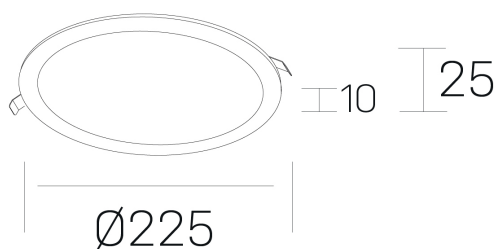

disc slim

K51704.03.RF.WH-WH.OP.ST.8.40

DETALLES GENERALES

INSTALACIÓN	Recessed with Frame
COLOR EXT-INT	Blanco
DIFUSOR	Opal
DIRECCIÓN DE LA LUZ	Fijo
INT-EXT ESTANQUEIDAD	IP23
MATERIAL	Aluminio
RESISTENCIA MECÁNICA	IK03
USO	Interior
GARANTÍA	5 años

DETALLES ELÉCTRICOS

FUENTE DE LUZ	LED
POTENCIA	24W
TEMPERATURA DE COLOR	4000K
FLUJO LUMÍNICO	2430 Lm
EFICIENCIA LUMÍNICA	100 Lm/W
DIMABLE	Sin regulación
DRIVER	Remoto
CLASE DE SEGURIDAD	II
ÍNDICE DE REPRODUCCIÓN CROMÁTICA	CRI>80
TENSIÓN	220-240 V
FREQUENCY	50-60 Hz
CORRIENTE	600 mA
VIDA UTIL	50.000h

DIMENSIONES GENERALES

DIMENSIÓN	Ø 225 mm
AGUJERO DE CORTE	Ø 205 mm
ALTURA	h 25 mm
DIMENSIONES DE EMBALAJE	N/D
PESO NETO	0.34

*Puede haber una reducción máx. del 15% en el dato de los acabados distintos al blanco.