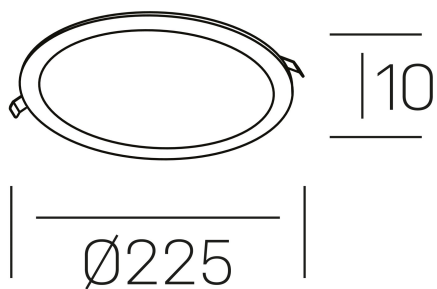

disc slim

K51704.03.RF.WH-WH.OP.ST.8.40

DETALLES GENERALES

INSTALACIÓN	Recessed with Frame
COLOR EXT-INT	Blanco
DIFUSOR	Opal
DIRECCIÓN DE LA LUZ	Fijo
INT-EXT ESTANQUEIDAD	IP23
MATERIAL	Aluminio
RESISTENCIA MECÁNICA	IK03
USO	Interior
GARANTÍA	3 años

DETALLES ELÉCTRICOS

FUENTE DE LUZ	LED
POTENCIA	24W
TEMPERATURA DE COLOR	4000K
FLUJO LUMÍNICO	2430 Lm
EFICIENCIA LUMÍNICA	100 Lm/W
DIMABLE	Sin regulación
DRIVER	Remoto
CLASE DE SEGURIDAD	II
ÍNDICE DE REPRODUCCIÓN CROMÁTICA	CRI>80
TENSIÓN	220-240 V
FREQUENCY	50-60 Hz
CORRIENTE	600 mA
VIDA UTIL	35.000h

DIMENSIONES GENERALES

DIMENSIÓN	Ø 225 mm
AGUJERO DE CORTE	Ø 205 mm
ALTURA	h 10 mm
DIMENSIONES DE EMBALAJE	N/D
PESO NETO	0.34

*Puede haber una reducción máx. del 15% en el dato de los acabados distintos al blanco.