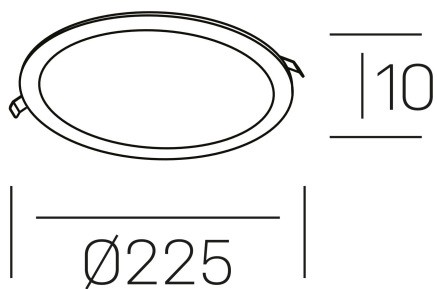

disc slim

K51704.03.RF.WH-WH.OP.ST.8.30.PU

DETALLES GENERALES

INSTALACIÓN	Recessed with Frame
COLOR EXT-INT	Blanco
DIFUSOR	Opal
DIRECCIÓN DE LA LUZ	Fijo
INT-EXT ESTANQUEIDAD	IP23
MATERIAL	Aluminio
RESISTENCIA MECÁNICA	IK03
USO	Interior
GARANTÍA	3 años

DETALLES ELÉCTRICOS

FUENTE DE LUZ	LED
POTENCIA	24W
TEMPERATURA DE COLOR	3000K
FLUJO LUMÍNICO	2270 Lm
EFICIENCIA LUMÍNICA	95 Lm/W
DIMABLE	PUSH
DRIVER	Remoto
CLASE DE SEGURIDAD	II
ÍNDICE DE REPRODUCCIÓN CROMÁTICA	CRI>80
TENSIÓN	220-240 V
FREQUENCY	50-60 Hz
CORRIENTE	600 mA
VIDA UTIL	35.000h

DIMENSIONES GENERALES

DIMENSIÓN	Ø 225 mm
AGUJERO DE CORTE	Ø 205 mm
ALTURA	h 25 mm
DIMENSIONES DE EMBALAJE	N/D
PESO NETO	0.34

*Puede haber una reducción máx. del 15% en el dato de los acabados distintos al blanco.