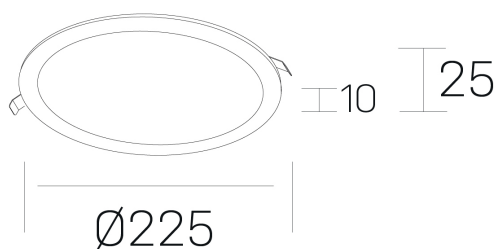

disc slim

K51704.03.RF.WH-WH.OP.ST.8.30.PU

DETALLES GENERALES

INSTALACIÓN	Recessed with Frame
COLOR EXT-INT	Blanco
DIFUSOR	Opal
DIRECCIÓN DE LA LUZ	Fijo
INT-EXT ESTANQUEIDAD	IP23
MATERIAL	Aluminio
RESISTENCIA MECÁNICA	IK03
USO	Interior
GARANTÍA	5 años

DETALLES ELÉCTRICOS

FUENTE DE LUZ	LED
POTENCIA	24W
TEMPERATURA DE COLOR	3000K
FLUJO LUMÍNICO	2270 Lm
EFICIENCIA LUMÍNICA	95 Lm/W
DIMABLE	PUSH
DRIVER	Remoto
CLASE DE SEGURIDAD	II
ÍNDICE DE REPRODUCCIÓN CROMÁTICA	CRI>80
TENSIÓN	220-240 V
FREQUENCY	50-60 Hz
CORRIENTE	600 mA
VIDA UTIL	50.000h

DIMENSIONES GENERALES

DIMENSIÓN	Ø 225 mm
AGUJERO DE CORTE	Ø 205 mm
ALTURA	h 25 mm
DIMENSIONES DE EMBALAJE	N/D
PESO NETO	0.34

*Puede haber una reducción máx. del 15% en el dato de los acabados distintos al blanco.