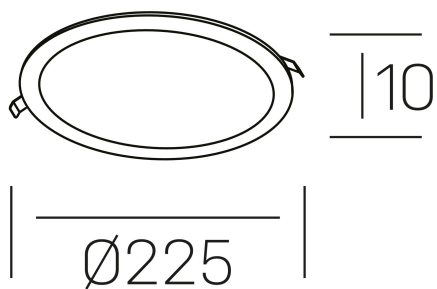

disc slim

K51704.03.RF.WH-WH.OP.ST.8.30.PC

DETALLES GENERALES

INSTALACIÓN	Recessed with Frame
COLOR EXT-INT	Blanco
DIFUSOR	Opal
DIRECCIÓN DE LA LUZ	Fijo
INT-EXT ESTANQUEIDAD	IP23
MATERIAL	Aluminio
RESISTENCIA MECÁNICA	IK03
USO	Interior
GARANTÍA	3 años

DETALLES ELÉCTRICOS

FUENTE DE LUZ	LED
POTENCIA	24W
TEMPERATURA DE COLOR	3000K
FLUJO LUMÍNICO	2270 Lm
EFICIENCIA LUMÍNICA	95 Lm/W
DIMABLE	PHASE CUT
DRIVER	Remoto
CLASE DE SEGURIDAD	II
ÍNDICE DE REPRODUCCIÓN CROMÁTICA	CRI>80
TENSIÓN	220-240 V
FREQUENCY	50-60 Hz
CORRIENTE	600 mA
VIDA UTIL	35.000h

DIMENSIONES GENERALES

DIMENSIÓN	\varnothing 225 mm
AGUJERO DE CORTE	\varnothing 205 mm
ALTURA	h 25 mm
DIMENSIONES DE EMBALAJE	N/D
PESO NETO	0.34

*Puede haber una reducción máx. del 15% en el dato de los acabados distintos al blanco.