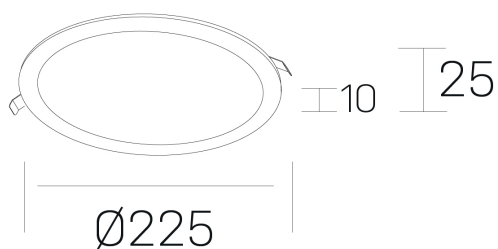

disc slim
K51704.03.RF.WH-WH.OP.ST.8.30.PC

DETALLES GENERALES

INSTALACIÓN	Recessed with Frame
COLOR EXT-INT	Blanco
DIFUSOR	Opal
DIRECCIÓN DE LA LUZ	Fijo
INT-EXT ESTANQUEIDAD	IP23
MATERIAL	Aluminio
RESISTENCIA MECÁNICA	IK03
USO	Interior
GARANTÍA	5 años

DETALLES ELÉCTRICOS

FUENTE DE LUZ	LED
POTENCIA	24W
TEMPERATURA DE COLOR	3000K
FLUJO LUMÍNICO	2270 Lm
EFICIENCIA LUMÍNICA	95 Lm/W
DIMABLE	PHASE CUT
DRIVER	Remoto
CLASE DE SEGURIDAD	II
ÍNDICE DE REPRODUCCIÓN CROMÁTICA	CRI>80
TENSIÓN	220-240 V
FREQUENCY	50-60 Hz
CORRIENTE	600 mA
VIDA UTIL	50.000h

DIMENSIONES GENERALES

DIMENSIÓN	Ø 225 mm
AGUJERO DE CORTE	Ø 205 mm
ALTURA	h 25 mm
DIMENSIONES DE EMBALAJE	N/D
PESO NETO	0.34

*Puede haber una reducción máx. del 15% en el dato de los acabados distintos al blanco.