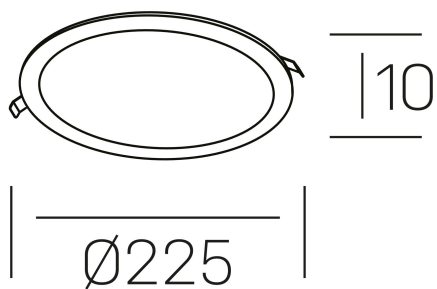

disc slim
K51704.03.RF.WH-WH.OP.ST.8.30.DA

DETALLES GENERALES

INSTALACIÓN	Recessed with Frame
COLOR EXT-INT	Blanco
DIFUSOR	Opal
DIRECCIÓN DE LA LUZ	Fijo
INT-EXT ESTANQUEIDAD	IP23
MATERIAL	Aluminio
RESISTENCIA MECÁNICA	IK03
USO	Interior
GARANTÍA	3 años

DETALLES ELÉCTRICOS

FUENTE DE LUZ	LED
POTENCIA	24W
TEMPERATURA DE COLOR	3000K
FLUJO LUMÍNICO	2270 Lm
EFICIENCIA LUMÍNICA	95 Lm/W
DIMABLE	DALI
DRIVER	Remoto
CLASE DE SEGURIDAD	II
ÍNDICE DE REPRODUCCIÓN CROMÁTICA	CRI>80
TENSIÓN	220-240 V
FREQUENCY	50-60 Hz
CORRIENTE	600 mA
VIDA UTIL	35.000h

DIMENSIONES GENERALES

DIMENSIÓN	Ø 225 mm
AGUJERO DE CORTE	Ø 205 mm
ALTURA	h 25 mm
DIMENSIONES DE EMBALAJE	N/D
PESO NETO	0.34

*Puede haber una reducción máx. del 15% en el dato de los acabados distintos al blanco.