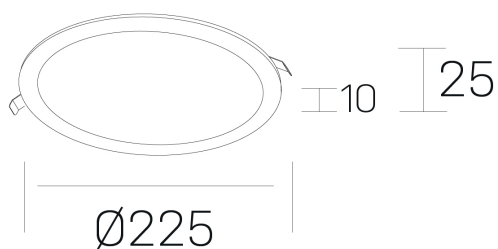

disc slim
K51704.03.RF.WH-WH.OP.ST.8.30.DA

DETALLES GENERALES

INSTALACIÓN	Recessed with Frame
COLOR EXT-INT	Blanco
DIFUSOR	Opal
DIRECCIÓN DE LA LUZ	Fijo
INT-EXT ESTANQUEIDAD	IP23
MATERIAL	Aluminio
RESISTENCIA MECÁNICA	IK03
USO	Interior
GARANTÍA	5 años

DETALLES ELÉCTRICOS

FUENTE DE LUZ	LED
POTENCIA	24W
TEMPERATURA DE COLOR	3000K
FLUJO LUMÍNICO	2270 Lm
EFICIENCIA LUMÍNICA	95 Lm/W
DIMABLE	DALI
DRIVER	Remoto
CLASE DE SEGURIDAD	II
ÍNDICE DE REPRODUCCIÓN CROMÁTICA	CRI>80
TENSIÓN	220-240 V
FREQUENCY	50-60 Hz
CORRIENTE	600 mA
VIDA UTIL	50.000h

DIMENSIONES GENERALES

DIMENSIÓN	Ø 225 mm
AGUJERO DE CORTE	Ø 205 mm
ALTURA	h 25 mm
DIMENSIONES DE EMBALAJE	N/D
PESO NETO	0.34

*Puede haber una reducción máx. del 15% en el dato de los acabados distintos al blanco.