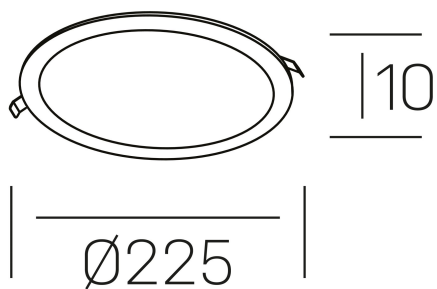

disc slim
K51704.03.RF.WH-WH.OP.ST.8.30.D1

DETALLES GENERALES

INSTALACIÓN	Recessed with Frame
COLOR EXT-INT	Blanco
DIFUSOR	Opal
DIRECCIÓN DE LA LUZ	Fijo
INT-EXT ESTANQUEIDAD	IP23
MATERIAL	Aluminio
RESISTENCIA MECÁNICA	IK03
USO	Interior
GARANTÍA	3 años

DETALLES ELÉCTRICOS

FUENTE DE LUZ	LED
POTENCIA	24W
TEMPERATURA DE COLOR	3000K
FLUJO LUMÍNICO	2270 Lm
EFICIENCIA LUMÍNICA	95 Lm/W
DIMABLE	1.10v
DRIVER	Remoto
CLASE DE SEGURIDAD	II
ÍNDICE DE REPRODUCCIÓN CROMÁTICA	CRI>80
TENSIÓN	220-240 V
FREQUENCY	50-60 Hz
CORRIENTE	600 mA
VIDA UTIL	35.000h

DIMENSIONES GENERALES

DIMENSIÓN	Ø 225 mm
AGUJERO DE CORTE	Ø 205 mm
ALTURA	h 10 mm
DIMENSIONES DE EMBALAJE	N/D
PESO NETO	0.34

*Puede haber una reducción máx. del 15% en el dato de los acabados distintos al blanco.