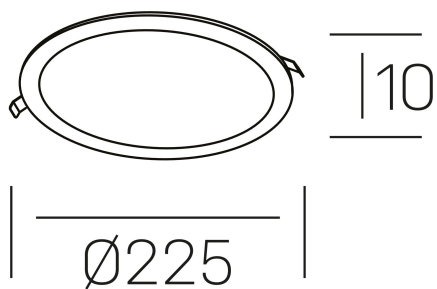

disc slim

K51704.03.RF.WH-WH.OP.ST.8.30.D1

DETALLES GENERALES

INSTALACIÓN	Recessed with Frame
COLOR EXT-INT	Blanco
DIFUSOR	Opal
DIRECCIÓN DE LA LUZ	Fijo
INT-EXT ESTANQUEIDAD	IP23
MATERIAL	Aluminio
RESISTENCIA MECÁNICA	IK03
USO	Interior
GARANTÍA	3 años

DETALLES ELÉCTRICOS

FUENTE DE LUZ	LED
POTENCIA	24W
TEMPERATURA DE COLOR	3000K
FLUJO LUMÍNICO	2270 Lm
EFICIENCIA LUMÍNICA	95 Lm/W
DIMABLE	1.10v
DRIVER	Remoto
CLASE DE SEGURIDAD	II
ÍNDICE DE REPRODUCCIÓN CROMÁTICA	CRI>80
TENSIÓN	220-240 V
FREQUENCY	50-60 Hz
CORRIENTE	600 mA
VIDA UTIL	35.000h

DIMENSIONES GENERALES

DIMENSIÓN	Ø 225 mm
AGUJERO DE CORTE	Ø 205 mm
ALTURA	h 25 mm
DIMENSIONES DE EMBALAJE	N/D
PESO NETO	0.34

*Puede haber una reducción máx. del 15% en el dato de los acabados distintos al blanco.