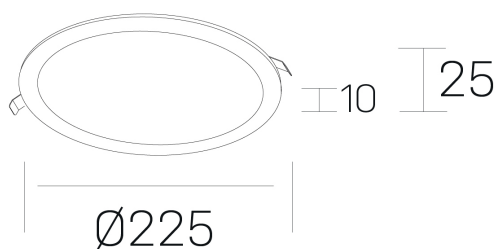

disc slim
K51704.03.RF.WH-WH.OP.ST.8.30.D1

DETALLES GENERALES

INSTALACIÓN	Recessed with Frame
COLOR EXT-INT	Blanco
DIFUSOR	Opal
DIRECCIÓN DE LA LUZ	Fijo
INT-EXT ESTANQUEIDAD	IP23
MATERIAL	Aluminio
RESISTENCIA MECÁNICA	IK03
USO	Interior
GARANTÍA	5 años

DETALLES ELÉCTRICOS

FUENTE DE LUZ	LED
POTENCIA	24W
TEMPERATURA DE COLOR	3000K
FLUJO LUMÍNICO	2270 Lm
EFICIENCIA LUMÍNICA	95 Lm/W
DIMABLE	1.10v
DRIVER	Remoto
CLASE DE SEGURIDAD	II
ÍNDICE DE REPRODUCCIÓN CROMÁTICA	CRI>80
TENSIÓN	220-240 V
FREQUENCY	50-60 Hz
CORRIENTE	600 mA
VIDA UTIL	50.000h

DIMENSIONES GENERALES

DIMENSIÓN	Ø 225 mm
AGUJERO DE CORTE	Ø 205 mm
ALTURA	h 25 mm
DIMENSIONES DE EMBALAJE	N/D
PESO NETO	0.34

*Puede haber una reducción máx. del 15% en el dato de los acabados distintos al blanco.