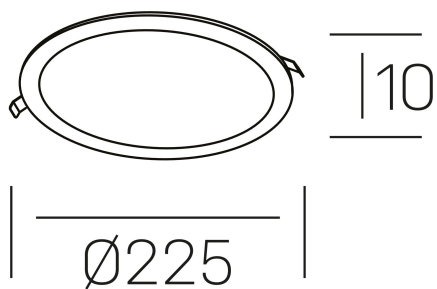

disc slim

K51704.03.RF.WH-WH.OP.ST.8.30

DETALLES GENERALES

INSTALACIÓN	Recessed with Frame
COLOR EXT-INT	Blanco
DIFUSOR	Opal
DIRECCIÓN DE LA LUZ	Fijo
INT-EXT ESTANQUEIDAD	IP23
MATERIAL	Aluminio
RESISTENCIA MECÁNICA	IK03
USO	Interior
GARANTÍA	3 años

DETALLES ELÉCTRICOS

FUENTE DE LUZ	LED
POTENCIA	24W
TEMPERATURA DE COLOR	3000K
FLUJO LUMÍNICO	2270 Lm
EFICIENCIA LUMÍNICA	95 Lm/W
DIMABLE	Sin regulación
DRIVER	Remoto
CLASE DE SEGURIDAD	II
ÍNDICE DE REPRODUCCIÓN CROMÁTICA	CRI>80
TENSIÓN	220-240 V
FREQUENCY	50-60 Hz
CORRIENTE	600 mA
VIDA UTIL	35.000h

DIMENSIONES GENERALES

DIMENSIÓN	Ø 225 mm
AGUJERO DE CORTE	Ø 205 mm
ALTURA	h 10 mm
DIMENSIONES DE EMBALAJE	N/D
PESO NETO	0.34

*Puede haber una reducción máx. del 15% en el dato de los acabados distintos al blanco.