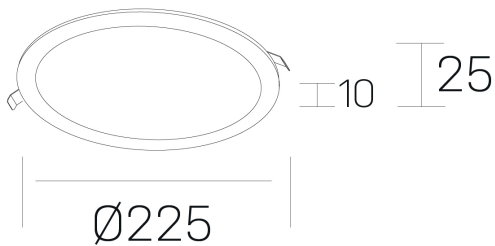

disc slim
K51704.03.RF.WH-WH.OP.ST.8.30

DETALLES GENERALES

INSTALACIÓN	Recessed with Frame
COLOR EXT-INT	Blanco
DIFUSOR	Opal
DIRECCIÓN DE LA LUZ	Fijo
INT-EXT ESTANQUEIDAD	IP23
MATERIAL	Aluminio
RESISTENCIA MECÁNICA	IK03
USO	Interior
GARANTÍA	5 años

DETALLES ELÉCTRICOS

FUENTE DE LUZ	LED
POTENCIA	24W
TEMPERATURA DE COLOR	3000K
FLUJO LUMÍNICO	2270 Lm
EFICIENCIA LUMÍNICA	95 Lm/W
DIMABLE	Sin regulación
DRIVER	Remoto
CLASE DE SEGURIDAD	II
ÍNDICE DE REPRODUCCIÓN CROMÁTICA	CRI>80
TENSIÓN	220-240 V
FREQUENCY	50-60 Hz
CORRIENTE	600 mA
VIDA UTIL	50.000h

DIMENSIONES GENERALES

DIMENSIÓN	Ø 225 mm
AGUJERO DE CORTE	Ø 205 mm
ALTURA	h 25 mm
DIMENSIONES DE EMBALAJE	N/D
PESO NETO	0.34

*Puede haber una reducción máx. del 15% en el dato de los acabados distintos al blanco.