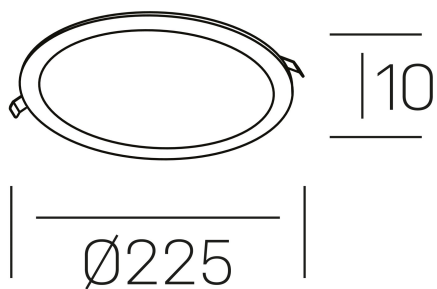

disc slim

K51704.03.RF.WH-WH.OP.ST.8.30

DETALLES GENERALES

INSTALACIÓN	Recessed with Frame
COLOR EXT-INT	Blanco
DIFUSOR	Opal
DIRECCIÓN DE LA LUZ	Fijo
INT-EXT ESTANQUEIDAD	IP23
MATERIAL	Aluminio
RESISTENCIA MECÁNICA	IK03
USO	Interior
GARANTÍA	3 años

DETALLES ELÉCTRICOS

FUENTE DE LUZ	LED
POTENCIA	24W
TEMPERATURA DE COLOR	3000K
FLUJO LUMÍNICO	2270 Lm
EFICIENCIA LUMÍNICA	95 Lm/W
DIMABLE	Sin regulación
DRIVER	Remoto
CLASE DE SEGURIDAD	II
ÍNDICE DE REPRODUCCIÓN CROMÁTICA	CRI>80
TENSIÓN	220-240 V
FREQUENCY	50-60 Hz
CORRIENTE	600 mA
VIDA UTIL	35.000h

DIMENSIONES GENERALES

DIMENSIÓN	Ø 225 mm
AGUJERO DE CORTE	Ø 205 mm
ALTURA	h 25 mm
DIMENSIONES DE EMBALAJE	N/D
PESO NETO	0.34

*Puede haber una reducción máx. del 15% en el dato de los acabados distintos al blanco.