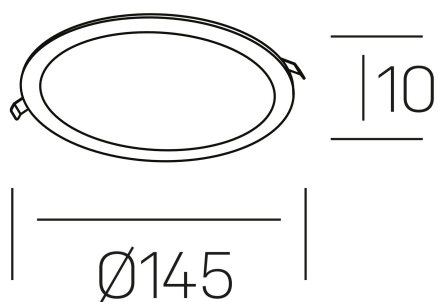

## disc slim

K51704.02.RF.WH-WH.OP.ST.8.40.PU

### DETALLES GENERALES

INSTALACIÓN	Recessed with Frame
COLOR EXT-INT	Blanco
DIFUSOR	Opal
DIRECCIÓN DE LA LUZ	Fijo
INT-EXT ESTANQUEIDAD	IP23
MATERIAL	Aluminio
RESISTENCIA MECÁNICA	IK03
USO	Interior
GARANTÍA	3 años

### DETALLES ELÉCTRICOS

FUENTE DE LUZ	LED
POTENCIA	12W
TEMPERATURA DE COLOR	4000K
FLUJO LUMÍNICO	1225 Lm
EFICIENCIA LUMÍNICA	97 Lm/W
DIMABLE	PUSH
DRIVER	Remoto
CLASE DE SEGURIDAD	II
ÍNDICE DE REPRODUCCIÓN CROMÁTICA	CRI>80
TENSIÓN	220-240 V
FREQUENCY	50-60 Hz
CORRIENTE	300 mA
VIDA UTIL	35.000h

### DIMENSIONES GENERALES

DIMENSIÓN	Ø 145 mm
AGUJERO DE CORTE	Ø 125 mm
ALTURA	h 10 mm
DIMENSIONES DE EMBALAJE	N/D
PESO NETO	0.23

\*Puede haber una reducción máx. del 15% en el dato de los acabados distintos al blanco.