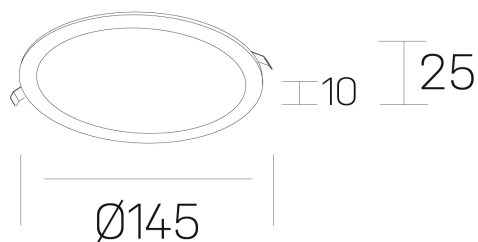

## disc slim

K51704.02.RF.WH-WH.OP.ST.8.40.PU

### DETALLES GENERALES

INSTALACIÓN	Recessed with Frame
COLOR EXT-INT	Blanco
DIFUSOR	Opal
DIRECCIÓN DE LA LUZ	Fijo
INT-EXT ESTANQUEIDAD	IP23
MATERIAL	Aluminio
RESISTENCIA MECÁNICA	IK03
USO	Interior
GARANTÍA	5 años

### DETALLES ELÉCTRICOS

FUENTE DE LUZ	LED
POTENCIA	12W
TEMPERATURA DE COLOR	4000K
FLUJO LUMÍNICO	1225 Lm
EFICIENCIA LUMÍNICA	97 Lm/W
DIMABLE	PUSH
DRIVER	Remoto
CLASE DE SEGURIDAD	II
ÍNDICE DE REPRODUCCIÓN CROMÁTICA	CRI>80
TENSIÓN	220-240 V
FREQUENCY	50-60 Hz
CORRIENTE	300 mA
VIDA UTIL	50.000h

### DIMENSIONES GENERALES

DIMENSIÓN	Ø 145 mm
AGUJERO DE CORTE	Ø 125 mm
ALTURA	h 25 mm
DIMENSIONES DE EMBALAJE	N/D
PESO NETO	0.23

\*Puede haber una reducción máx. del 15% en el dato de los acabados distintos al blanco.