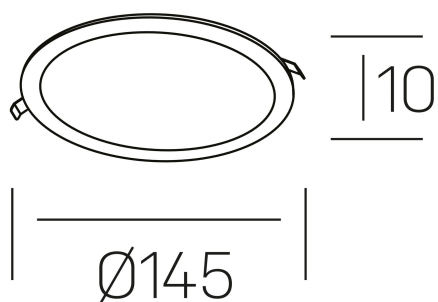

## disc slim

K51704.02.RF.WH-WH.OP.ST.8.40.PU

### DETALLES GENERALES

INSTALACIÓN	Recessed with Frame
COLOR EXT-INT	Blanco
DIFUSOR	Opal
DIRECCIÓN DE LA LUZ	Fijo
INT-EXT ESTANQUEIDAD	IP23
MATERIAL	Aluminio
RESISTENCIA MECÁNICA	IK03
USO	Interior
GARANTÍA	3 años

### DETALLES ELÉCTRICOS

FUENTE DE LUZ	LED
POTENCIA	12W
TEMPERATURA DE COLOR	4000K
FLUJO LUMÍNICO	1225 Lm
EFICIENCIA LUMÍNICA	97 Lm/W
DIMABLE	PUSH
DRIVER	Remoto
CLASE DE SEGURIDAD	II
ÍNDICE DE REPRODUCCIÓN CROMÁTICA	CRI>80
TENSIÓN	220-240 V
FREQUENCY	50-60 Hz
CORRIENTE	300 mA
VIDA UTIL	35.000h

### DIMENSIONES GENERALES

DIMENSIÓN	Ø 145 mm
AGUJERO DE CORTE	Ø 125 mm
ALTURA	h 25 mm
DIMENSIONES DE EMBALAJE	N/D
PESO NETO	0.23

\*Puede haber una reducción máx. del 15% en el dato de los acabados distintos al blanco.