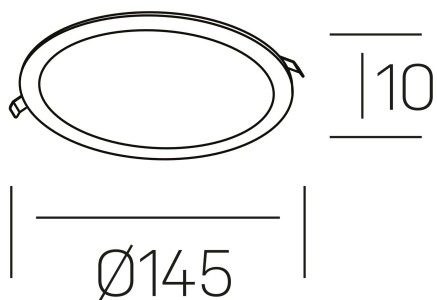

**disc slim**  
K51704.02.RF.WH-WH.OP.ST.8.40.PC

#### DETALLES GENERALES

INSTALACIÓN	Recessed with Frame
COLOR EXT-INT	Blanco
DIFUSOR	Opal
DIRECCIÓN DE LA LUZ	Fijo
INT-EXT ESTANQUEIDAD	IP23
MATERIAL	Aluminio
RESISTENCIA MECÁNICA	IK03
USO	Interior
GARANTÍA	3 años

#### DETALLES ELÉCTRICOS

FUENTE DE LUZ	LED
POTENCIA	12W
TEMPERATURA DE COLOR	4000K
FLUJO LUMÍNICO	1225 Lm
EFICIENCIA LUMÍNICA	97 Lm/W
DIMABLE	PHASE CUT
DRIVER	Remoto
CLASE DE SEGURIDAD	II
ÍNDICE DE REPRODUCCIÓN CROMÁTICA	CRI>80
TENSIÓN	220-240 V
FREQUENCY	50-60 Hz
CORRIENTE	300 mA
VIDA UTIL	35.000h

#### DIMENSIONES GENERALES

DIMENSIÓN	Ø 145 mm
AGUJERO DE CORTE	Ø 125 mm
ALTURA	h 10 mm
DIMENSIONES DE EMBALAJE	N/D
PESO NETO	0.23

\*Puede haber una reducción máx. del 15% en el dato de los acabados distintos al blanco.