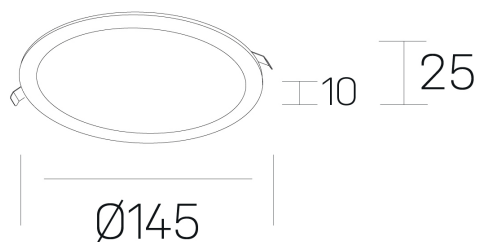

disc slim
K51704.02.RF.WH-WH.OP.ST.8.40.PC

DETALLES GENERALES

INSTALACIÓN	Recessed with Frame
COLOR EXT-INT	Blanco
DIFUSOR	Opal
DIRECCIÓN DE LA LUZ	Fijo
INT-EXT ESTANQUEIDAD	IP23
MATERIAL	Aluminio
RESISTENCIA MECÁNICA	IK03
USO	Interior
GARANTÍA	5 años

DETALLES ELÉCTRICOS

FUENTE DE LUZ	LED
POTENCIA	12W
TEMPERATURA DE COLOR	4000K
FLUJO LUMÍNICO	1225 Lm
EFICIENCIA LUMÍNICA	97 Lm/W
DIMABLE	PHASE CUT
DRIVER	Remoto
CLASE DE SEGURIDAD	II
ÍNDICE DE REPRODUCCIÓN CROMÁTICA	CRI>80
TENSIÓN	220-240 V
FREQUENCY	50-60 Hz
CORRIENTE	300 mA
VIDA UTIL	50.000h

DIMENSIONES GENERALES

DIMENSIÓN	Ø 145 mm
AGUJERO DE CORTE	Ø 125 mm
ALTURA	h 25 mm
DIMENSIONES DE EMBALAJE	N/D
PESO NETO	0.23

*Puede haber una reducción máx. del 15% en el dato de los acabados distintos al blanco.