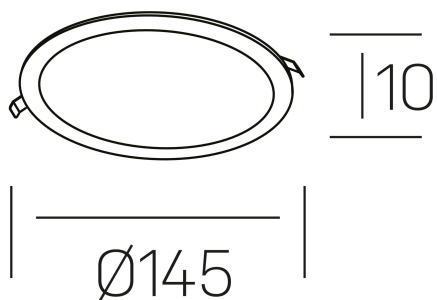

disc slim

K51704.02.RF.WH-WH.OP.ST.8.40.PC

DETALLES GENERALES

INSTALACIÓN	Recessed with Frame
COLOR EXT-INT	Blanco
DIFUSOR	Opal
DIRECCIÓN DE LA LUZ	Fijo
INT-EXT ESTANQUEIDAD	IP23
MATERIAL	Aluminio
RESISTENCIA MECÁNICA	IK03
USO	Interior
GARANTÍA	3 años

DETALLES ELÉCTRICOS

FUENTE DE LUZ	LED
POTENCIA	12W
TEMPERATURA DE COLOR	4000K
FLUJO LUMÍNICO	1225 Lm
EFICIENCIA LUMÍNICA	97 Lm/W
DIMABLE	PHASE CUT
DRIVER	Remoto
CLASE DE SEGURIDAD	II
ÍNDICE DE REPRODUCCIÓN CROMÁTICA	CRI>80
TENSIÓN	220-240 V
FREQUENCY	50-60 Hz
CORRIENTE	300 mA
VIDA UTIL	35.000h

DIMENSIONES GENERALES

DIMENSIÓN	Ø 145 mm
AGUJERO DE CORTE	Ø 125 mm
ALTURA	h 25 mm
DIMENSIONES DE EMBALAJE	N/D
PESO NETO	0.23

*Puede haber una reducción máx. del 15% en el dato de los acabados distintos al blanco.