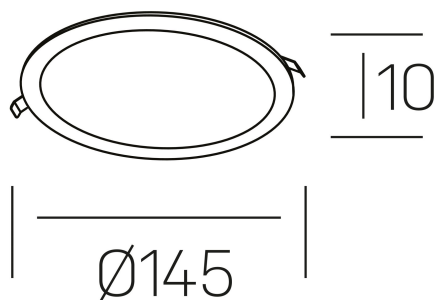

disc slim

K51704.02.RF.WH-WH.OP.ST.8.40.DA

DETALLES GENERALES

INSTALACIÓN	Recessed with Frame
COLOR EXT-INT	Blanco
DIFUSOR	Opal
DIRECCIÓN DE LA LUZ	Fijo
INT-EXT ESTANQUEIDAD	IP23
MATERIAL	Aluminio
RESISTENCIA MECÁNICA	IK03
USO	Interior
GARANTÍA	3 años

DETALLES ELÉCTRICOS

FUENTE DE LUZ	LED
POTENCIA	12W
TEMPERATURA DE COLOR	4000K
FLUJO LUMÍNICO	1225 Lm
EFICIENCIA LUMÍNICA	97 Lm/W
DIMABLE	DALI
DRIVER	Remoto
CLASE DE SEGURIDAD	II
ÍNDICE DE REPRODUCCIÓN CROMÁTICA	CRI>80
TENSIÓN	220-240 V
FREQUENCY	50-60 Hz
CORRIENTE	300 mA
VIDA UTIL	35.000h

DIMENSIONES GENERALES

DIMENSIÓN	Ø 145 mm
AGUJERO DE CORTE	Ø 125 mm
ALTURA	h 25 mm
DIMENSIONES DE EMBALAJE	N/D
PESO NETO	0.23

*Puede haber una reducción máx. del 15% en el dato de los acabados distintos al blanco.