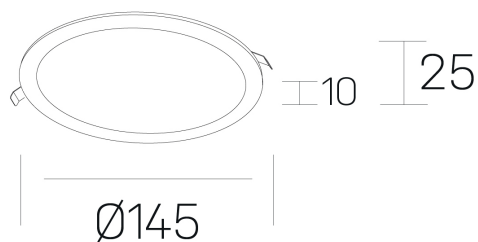

**disc slim**  
K51704.02.RF.WH-WH.OP.ST.8.40.DA

#### DETALLES GENERALES

INSTALACIÓN	Recessed with Frame
COLOR EXT-INT	Blanco
DIFUSOR	Opal
DIRECCIÓN DE LA LUZ	Fijo
INT-EXT ESTANQUEIDAD	IP23
MATERIAL	Aluminio
RESISTENCIA MECÁNICA	IK03
USO	Interior
GARANTÍA	5 años

#### DETALLES ELÉCTRICOS

FUENTE DE LUZ	LED
POTENCIA	12W
TEMPERATURA DE COLOR	4000K
FLUJO LUMÍNICO	1225 Lm
EFICIENCIA LUMÍNICA	97 Lm/W
DIMABLE	DALI
DRIVER	Remoto
CLASE DE SEGURIDAD	II
ÍNDICE DE REPRODUCCIÓN CROMÁTICA	CRI>80
TENSIÓN	220-240 V
FREQUENCY	50-60 Hz
CORRIENTE	300 mA
VIDA UTIL	50.000h

#### DIMENSIONES GENERALES

DIMENSIÓN	Ø 145 mm
AGUJERO DE CORTE	Ø 125 mm
ALTURA	h 25 mm
DIMENSIONES DE EMBALAJE	N/D
PESO NETO	0.23

\*Puede haber una reducción máx. del 15% en el dato de los acabados distintos al blanco.